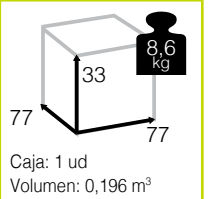

Ref. CTXS636BKH
Sling: khaki