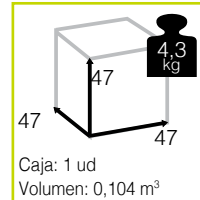

CALIFORNIA [sillón comedor alu/sling c/cojín]

204

COSMO [sillón comedor apilable alu/sling]

880

EXPLORER [mesa auxiliar redonda]

575

EXPLORER [mesa auxiliar redonda]

336