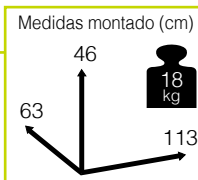

Ref. CARS692ST1
Wicker: ø 5 mm amber brush
Top: cristal transparente

144

XANTHUS [hamaca plegable alu/sling c/cojín]

876

Medidas montado (cm)

Caja: 1 ud
Volumen: 0,065 m³

Ref. CTXR719BLBL
Aluminio: black
Sling: black