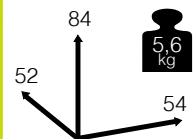

Caja: 4 ud
Volumen: 0,523 m³

Ref. CTX119WHWH
Aluminio: white
Sling: white

ARTIMES [sillón comedor plegable alu/sling]

650

Medidas montado (cm)

Caja: 1 ud
Volumen: 0,094 m³

Ref. CTX605DWHWH
Aluminio: white
Sling: white