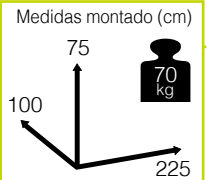

VIENA [mesa centro alu/wicker c/cristal]

Cojín asiento 83x83x10 cm J04886

Cojín asiento 83x83x10 cm J04886

Sling

Acrílicos

Impermeables

NO

VISBY [sillón comedor alu/wicker c/cojín]

192

VISBY [mesa comedor rectangular alu/wicker c/cristal]

72

VISBY [mesa comedor redonda alu/wicker c/cristal]

60