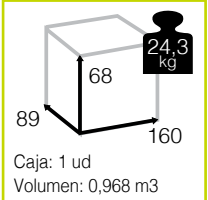

399 €

		Acrílicos	Impermeables
Cojín asiento 158x85x12 cm	Ref. J04881		
2xCojín respaldo 77x45x17cm	Ref. J04883x2		

VERONA [módulo 2 plazas sin brazos aluminio]

57

Ref. CAAS639WOM
Aluminio: mocca

Ref. CAAS639WO
Aluminio: white