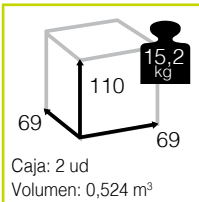

APOLLO [relax chair alu/sling c/cojín]

192

new

APOLLO [loungue bed alu/sling c/cojines sling]

40

new

APOLLO [mesa auxiliar aluminio redonda]

600

APOLLO [mesa auxiliar aluminio redonda]

240