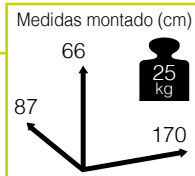

VIENA [sofa 2 plazas alu/wicker]

NO

Ref. CARS5582R

Wicker: ø 3 mm golden crown

Sling