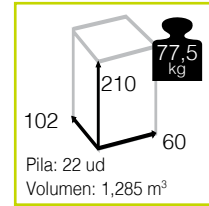

GALLIS [sillón comedor apilable alu/sling]

1.012

Ref. CTX858CHKH
Aluminio: champagne
Sling: khaki