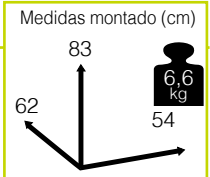

LISBON [sillón comedor alu/sling c/cojines]

222

MESSINA [taburete aluminio]

1.120

new

MIAMI [sillón comedor apilable alu/slat]

800

Cojín asiento 46x48x4 cm J04904

Acrílicos

Impermeables

MIAMI [mesa comedor rectangular alu/slat]

124