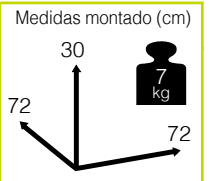

Ref. CTXS636BKH
Sling: khaki