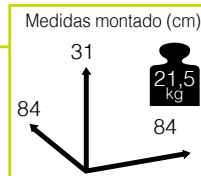

SIENA [mesa centro cuadrada alu/sling c/cristal]

170

Ref. CTXS553ST4CF
Sling: coffee