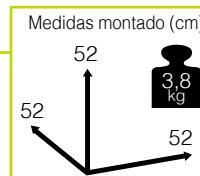

CALIFORNIA [sillón comedor alu/sling c/cojín]

204

COSMO [sillón comedor apilable alu/sling]

880

EXPLORER [mesa auxiliar redonda]

575

EXPLORER [mesa auxiliar redonda]

336