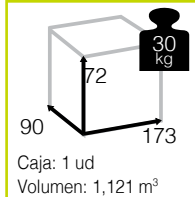

VIENA [sofa 2 plazas alu/wicker]

NO

Ref. CARS5582R

Wicker: ø 3 mm golden crown

Sling