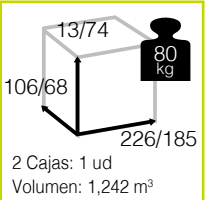

VIENA [mesa centro alu/wicker c/cristal]

Cojín asiento 83x83x10 cm J04886

Cojín asiento 83x83x10 cm J04886

Sling

Acrílicos

Impermeables

NO

VISBY [sillón comedor alu/wicker c/cojín]

192

VISBY [mesa comedor rectangular alu/wicker c/cristal]

72

VISBY [mesa comedor redonda alu/wicker c/cristal]

60