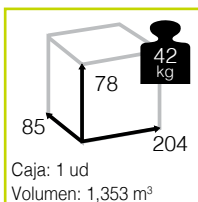

Cojín decoración 45x45 cm Ref. J04521

42