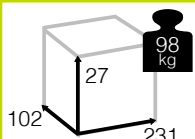

Caja: 4 ud
Volumen: 0,523 m³

Ref. CTX119WHWH
Aluminio: white
Sling: white

ARTIMES [sillón comedor plegable alu/sling]

650

Medidas montado (cm)

Caja: 1 ud
Volumen: 0,094 m³

Ref. CTX605DWHWH
Aluminio: white
Sling: white

ARTIMES [mesa comedor rectangular extensible alu/cristal]

92

Medidas montado (cm)

Caja: 1 ud
Volumen: 0,636 m³

Ref. TAGG894T5ECHCP
Aluminio: champagne
Top: cappuccino foggy glass

Ref. TAGG894T5EMCCP
Aluminio: mocca
Top: cappuccino foggy glass