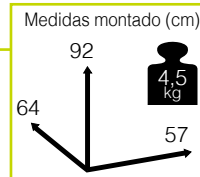

CALIFORNIA [sillón comedor alu/sling c/cojín]

204

COSMO [sillón comedor apilable alu/sling]

880

EXPLORER [mesa auxiliar redonda]

575

EXPLORER [mesa auxiliar redonda]

336