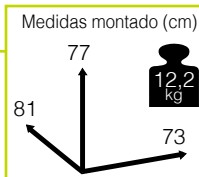

Cojín decoración 45x45 cm Ref. J04521

Acrílicos

Impermeables