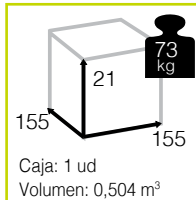

VERONA [mesa comedor rectangular extensible alu/cristal]

72

VERONA [mesa comedor redonda alu/cristal con bandeja giratoria]

149

VERONA [mesa centro 4 bandejas alu/cristal]

123