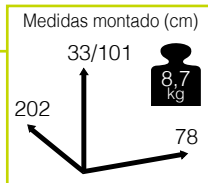

Ref. CTXS553ST4WH
Sling: white

		Sling	
Cojín asiento 83x83x10 cm	J04886		
Cojín asiento 83x83x10 cm	J04886		

STREAMER [tumbona piscina alu/sling]

270

Ref. CTXL838WOCHKH
Aluminio: champagne
Sling: khaki

Ref. CTXL838WOMCCF
Aluminio: mocca
Sling: coffee