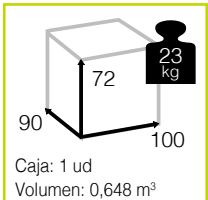

		Acrílicos	Impermeables
Cojín asiento 158x85x12 cm	Ref. J04881		
2xCojín respaldo 77x45x17cm	Ref. J04883x2		

VIENA [butaca alu/wicker]

NO

Ref. CARS558UR
Wicker: ø 3 mm golden crown

		Sling
Cojín asiento 72x72x10 cm	J04893	
Cojín respaldo 72x36x10 cm	J04898	