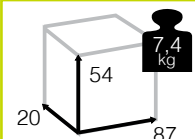

Caja: 4 ud
Volumen: 0,523 m³

Ref. CTX119WHWH
Aluminio: white
Sling: white

ARTIMES [sillón comedor plegable alu/sling]

650

Medidas montado (cm)

Caja: 1 ud
Volumen: 0,094 m³

Ref. CTX605DWHWH
Aluminio: white
Sling: white

ARTIMES [mesa comedor rectangular extensible alu/cristal]

92

Medidas montado (cm)

Caja: 1 ud
Volumen: 0,636 m³

Ref. TAGG894T5ECHCP
Aluminio: champagne
Top: cappuccino foggy glass

Ref. TAGG894T5EMCCP
Aluminio: mocca
Top: cappuccino foggy glass