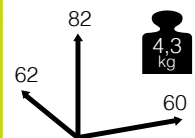

Caja: 4 ud
Volumen: 0,523 m³

Ref. CTX119WHWH
Aluminio: white
Sling: white

ARTIMES [sillón comedor plegable alu/sling]

650

Medidas montado (cm)

Caja: 1 ud
Volumen: 0,094 m³

Ref. CTX605DWHWH
Aluminio: white
Sling: white