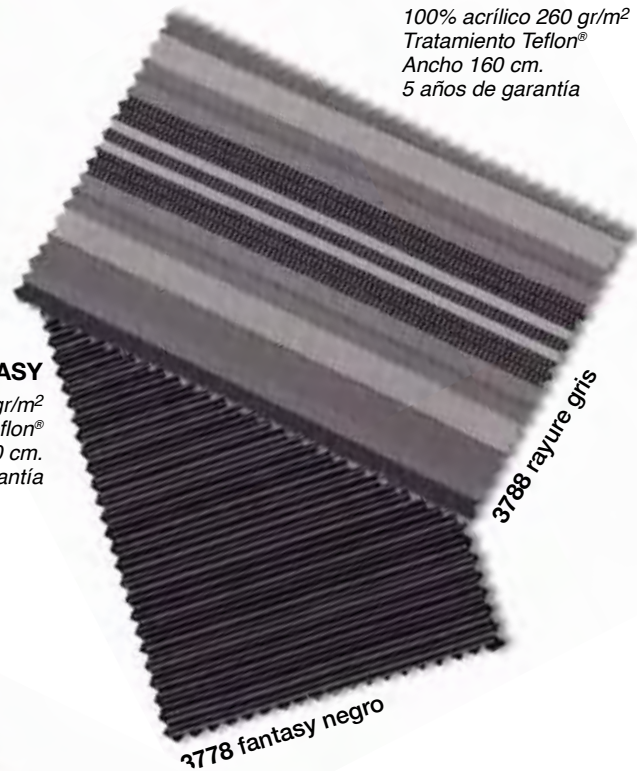

AGORA® RAYURE

100% acrílico 260 gr/m²
Tratamiento Teflon®
Ancho 160 cm.
5 años de garantía

AGORA® FANTASY

100% acrílico 310 gr/m²
Tratamiento Teflon®
Ancho 160 cm.
5 años de garantía

3788 rayure gris

3778 fantasy negro