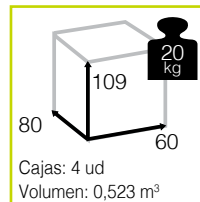

CALIFORNIA [sillón comedor alu/sling c/cojín]

204

COSMO [sillón comedor apilable alu/sling]

880

EXPLORER [mesa auxiliar redonda]

575

EXPLORER [mesa auxiliar redonda]

336