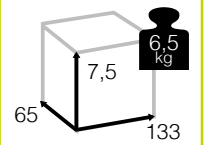

Ref. CARS692ST1
Wicker: ø 5 mm amber brush
Top: cristal transparente

144

XANTHUS [hamaca plegable alu/sling c/cojín]

876

Medidas montado (cm)

Caja: 1 ud
Volumen: 0,065 m³

Ref. CTXR719BLBL
Aluminio: black
Sling: black