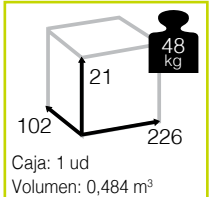

800

Ref. CAA865WH
Aluminio: white

Cojín asiento 46x48x4 cm J04904

Acrílicos

Impermeables

MIAMI [mesa comedor rectangular alu/slat]

124

Ref. TAGA892T22WH
Aluminio: white