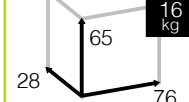

Cajas: 4 ud
Volumen: 0,138 m³