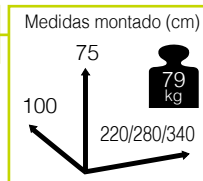

MOUNTAIN [mesa picnic rectangular alu/teca]

64

Ref. TAGT860T24WH
Aluminio: white
Top: madera de teca

ORLANDO [mesa rectangular extensible aluminio]

119

Ref. TAGH893T22EWHCH
Aluminio: white
Top: champagne

Ref. TAGH893T22EWH
Aluminio: white
Top: white