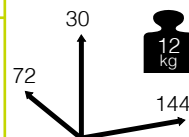

EXPLORER [módulo asiento 2 plazas alu/sling]

120

Medidas montado (cm)