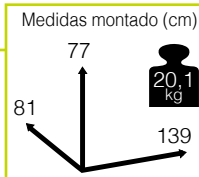

Cojín decoración 45x45 cm Ref. J04521

Acrílicos

Impermeables