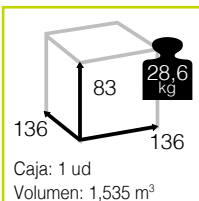

APOLLO [relax chair alu/sling c/cojín]

192

new

APOLLO [loungue bed alu/sling c/cojines sling]

40

new

APOLLO [mesa auxiliar aluminio redonda]

600

APOLLO [mesa auxiliar aluminio redonda]

240