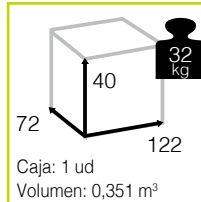

Información artículo	Información embalaje	unidades
medidas artículo montado (cm)	medidas unidad embalaje (cm)	capacidad contenedor 40GP

ALEXANDER [butaca sling c/cojines]

Cojín decoración 45x45 cm Ref. J04521

Acrílicos

Impermeables

NO

ALEXANDER [sofa 3 plazas sling c/cojines]

Cojín decoración 45x45 cm Ref. J04521

Acrílicos

Impermeables

NO

ALEXANDER [mesa centro rectangular c/cristal]

NO