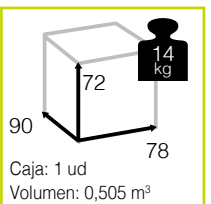

Sling	
Cojín asiento 72x72x10 cm	J04893		
Cojín respaldo 72x36x10 cm	J04898