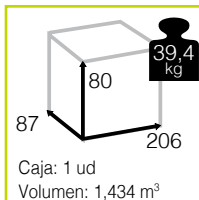

Cojín decoración 45x45 cm Ref. J04521

Acrílicos

Impermeables