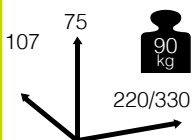

Caja: 1 ud
Volumen: 0,636 m³