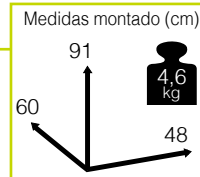

CALIFORNIA [sillón comedor alu/sling c/cojín]

204

COSMO [sillón comedor apilable alu/sling]

880

EXPLORER [mesa auxiliar redonda]

575

EXPLORER [mesa auxiliar redonda]

336