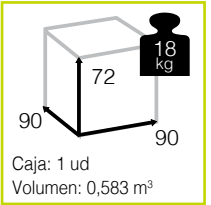

Sling	
Cojín asiento 72x72x10 cm	J04893		
Cojín respaldo 72x36x10 cm	J04898		
Cojín esquinero 60x36x10 cm	J04899