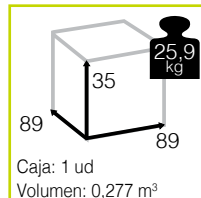

SIENA [mesa centro cuadrada alu/sling c/cristal]

170

Ref. CTXS553ST4CF
Sling: coffee