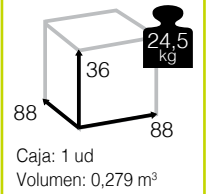

VERONA [mesa centro cuadrada alu/cristal]

186

VERONA [butaca lounge aluminio]

86

		Acrílicos	Impermeables
Cojín asiento 98x85x12 cm	J04887		
Cojín respaldo 98x45x17cm	J04888		

VERONA [módulo 2 plazas brazo aluminio]

57

399 €

		Acrílicos	Impermeables
Cojín asiento 158x85x12 cm	Ref. J04881		
2xCojín respaldo 77x45x17cm	Ref. J04883x2