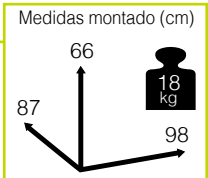

		Acrílicos	Impermeables
Cojín asiento 158x85x12 cm	Ref. J04881		
2xCojín respaldo 77x45x17cm	Ref. J04883x2		

VIENA [butaca alu/wicker]

NO

Ref. CARS558UR
Wicker: ø 3 mm golden crown

		Sling
Cojín asiento 72x72x10 cm	J04893	
Cojín respaldo 72x36x10 cm	J04898	