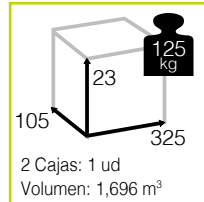

Cojín decoración 65x55 cm Ref. CUSS635P

30

Olefin grey