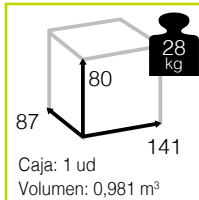

Cojín decoración 45x45 cm Ref. J04521

Acrílicos

Impermeables