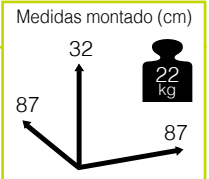

Sling

Acrílicos

Impermeables

NO