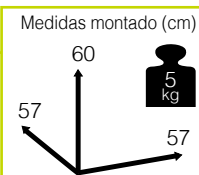

240

Ref. CTX710ST6BL
Aluminio: black

Ref. CTX710ST6CH
Aluminio: champagne

Ref. CTX710ST6MC
Aluminio: mocca

Ref. CTX710ST6WH
Aluminio: white

AROMA [sillón comedor apilable alu/sling]

912

Medidas montado (cm)