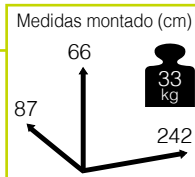

Ref. CARS5583R

Wicker: ø 3 mm golden crown

Sling