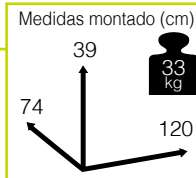

Ref. TAGG637T15RWH
Aluminio: white
Top: white foggy glass

VERONA [mesa centro 4 bandejas alu/cristal]

123

Ref. CTXS636STWH
Aluminio: white
Top: white

VERONA [mesa centro cuadrada alu/cristal]

186

Ref. CAGS639ST4MCCP
Aluminio: *mocca*
Top: *cappuccino foggy glass*