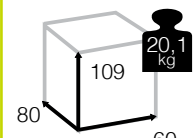

Caja: 4 ud
Volumen: 0,523 m³

Ref. CTX119WHWH
Aluminio: white
Sling: white

ARTIMES [sillón comedor plegable alu/sling]

650

Medidas montado (cm)

Caja: 1 ud
Volumen: 0,094 m³

Ref. CTX605DWHWH
Aluminio: white
Sling: white