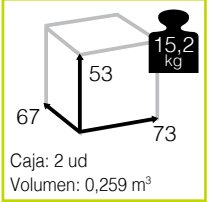

NO

Cojín decoración 45x45 cm Ref. J04521

Acrílicos

Impermeables

ROMY [sillón comedor alu/resina]

384

Ref. CAP128BL
Aluminio: black
Polietileno: black

Ref. CAP128WH
Aluminio: white
Polietileno: white