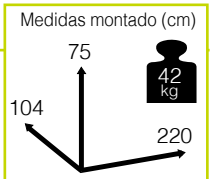

800

Ref. CAA865WH
Aluminio: white

Cojín asiento 46x48x4 cm J04904

Acrílicos

Impermeables

MIAMI [mesa comedor rectangular alu/slat]

124

Ref. TAGA892T22WH
Aluminio: white