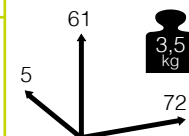

EXPLORER [respaldo alu/sling]

804

Medidas montado (cm)