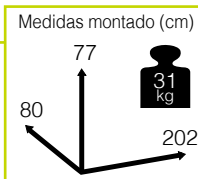

Cojín decoración 45x45 cm Ref. J04521

42