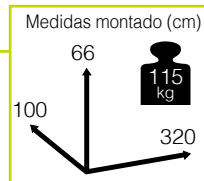

Olefin grey