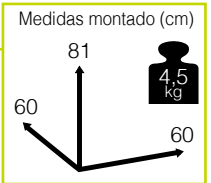

ROMY [sillón comedor alu/resina]

384

Ref. CAP128BL
Aluminio: black
Polietileno: black