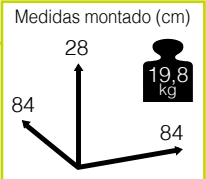

VERONA [mesa centro cuadrada alu/cristal]

186

VERONA [butaca lounge aluminio]

86

		Acrílicos	Impermeables
Cojín asiento 98x85x12 cm	J04887		
Cojín respaldo 98x45x17cm	J04888		

VERONA [módulo 2 plazas brazo aluminio]

57

399 €

		Acrílicos	Impermeables
Cojín asiento 158x85x12 cm	Ref. J04881		
2xCojín respaldo 77x45x17cm	Ref. J04883x2