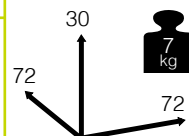

234

Medidas montado (cm)

new

Ref. CTXS3631BCF
Aluminio: *mocca*
Sling: *coffee*

new

Ref. CTXS3631BKH
Aluminio: *champagne*
Sling: *khaki*

Medidas montado (cm)

Cajas: 1 ud
Volumen: 0,196 m³