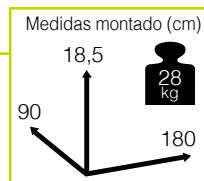

ALONG [sofa 3 plazas c/cojines]

Cojín decoración 65x55 cm Ref. CUSS635P

30

Olefin grey

ALONG [sofa 3 plazas angular c/cojines]

Cojín decoración 65x55 cm Ref. CUSS635P

30

Olefin grey

ALONG [mesa centro rectangular]

124