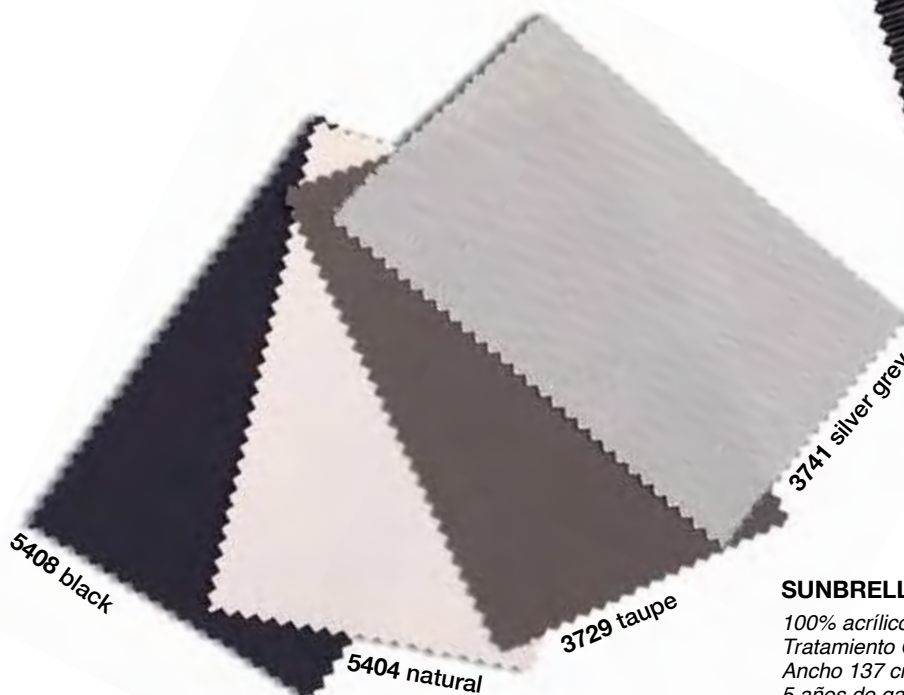

8004 menta

8006 aqua

8008 lino

8001 coco

AGORA® RAYURE

100% acrílico 260 gr/m²
Tratamiento Teflon®
Ancho 160 cm.
5 años de garantía

AGORA® FANTASY

100% acrílico 310 gr/m²
Tratamiento Teflon®
Ancho 160 cm.
5 años de garantía

3788 rayure gris

3778 fantasy negro

SUNBRELLA® SOLID

100% acrílico 260 gr/m².
Tratamiento Glen Raven para exterior.
Ancho 137 cm.
5 años de garantía.

5408 black

5404 natural

3729 taupe

3741 silver grey