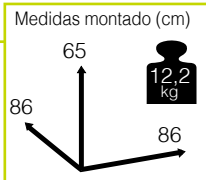

VERONA [mesa centro cuadrada alu/cristal]

186

VERONA [butaca lounge aluminio]

86

		Acrílicos	Impermeables
Cojín asiento 98x85x12 cm	J04887		
Cojín respaldo 98x45x17cm	J04888		

VERONA [módulo 2 plazas brazo aluminio]

57

399 €

		Acrílicos	Impermeables
Cojín asiento 158x85x12 cm	Ref. J04881		
2xCojín respaldo 77x45x17cm	Ref. J04883x2