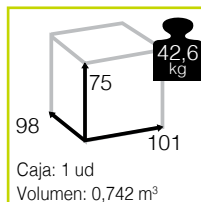

Cojín decoración 45x45 cm Ref. J04521

Acrílicos

Impermeables

NO