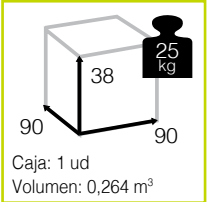

Sling

Acrílicos

Impermeables

NO