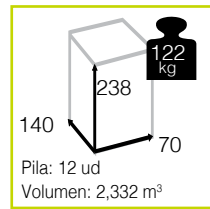

Ref. CTXS553ST4WH
Sling: white

		Sling	
Cojín asiento 83x83x10 cm	J04886		
Cojín asiento 83x83x10 cm	J04886		

STREAMER [tumbona piscina alu/sling]

270

Ref. CTXL838WOCHKH
Aluminio: champagne
Sling: khaki

Ref. CTXL838WOMCCF
Aluminio: mocca
Sling: coffee