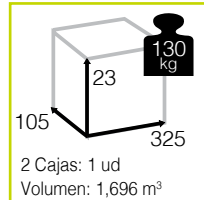

Olefin grey