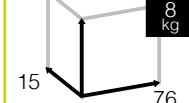

Ref. CTXS363ALKH
Aluminio: *champagne*
Sling: *khaki*

new

Ref. CTXS363ARCF
Aluminio: *mocca*
Sling: *coffee*

new

Ref. CTXS363ARKH
Aluminio: *champagne*
Sling: *khaki*

Medidas montado (cm)

Cajas: 2 ud
Volumen: 0,052 m³