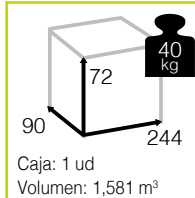

Ref. CARS5583R

Wicker: ø 3 mm golden crown

Sling