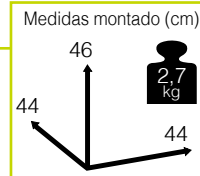

CALIFORNIA [sillón comedor alu/sling c/cojín]

204

COSMO [sillón comedor apilable alu/sling]

880

EXPLORER [mesa auxiliar redonda]

575

EXPLORER [mesa auxiliar redonda]

336