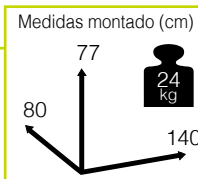

Cojín decoración 45x45 cm Ref. J04521

66