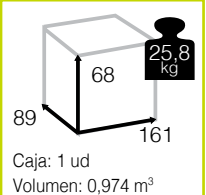

VERONA [módulo 2 plazas brazo aluminio]

57

Ref. CAAS6392LLM
brazo izquierdo
Aluminio: *mocca*

Ref. CAAS6392LRM
brazo derecho
Aluminio: *mocca*

Ref. CAAS6392LL
brazo izquierdo
Aluminio: *white*

Ref. CAAS6392LR
brazo derecho
Aluminio: *white*