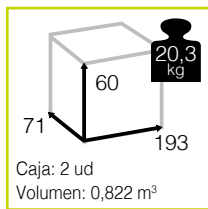

Ref. CTXS553ST4WH
Sling: white

		Sling	
Cojín asiento 83x83x10 cm	J04886		
Cojín asiento 83x83x10 cm	J04886		

STREAMER [tumbona piscina alu/sling]

270

Ref. CTXL838WOCHKH
Aluminio: champagne
Sling: khaki

Ref. CTXL838WOMCCF
Aluminio: mocca
Sling: coffee