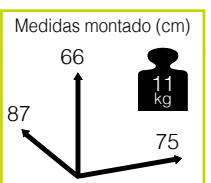

Sling	
Cojín asiento 72x72x10 cm	J04893		
Cojín respaldo 72x36x10 cm	J04898