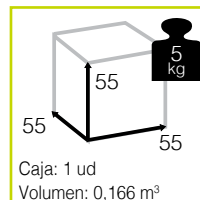

CALIFORNIA [sillón comedor alu/sling c/cojín]

204

COSMO [sillón comedor apilable alu/sling]

880

EXPLORER [mesa auxiliar redonda]

575

EXPLORER [mesa auxiliar redonda]

336