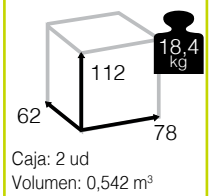

LISBON [sillón comedor alu/sling c/cojines]

222

MESSINA [taburete aluminio]

1.120

new

MIAMI [sillón comedor apilable alu/slat]

800

Cojín asiento 46x48x4 cm J04904

Acrílicos

Impermeables

MIAMI [mesa comedor rectangular alu/slat]

124