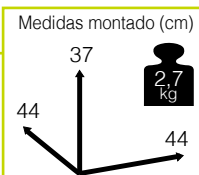

APOLLO [relax chair alu/sling c/cojín]

192

new

APOLLO [loungue bed alu/sling c/cojines sling]

40

new

APOLLO [mesa auxiliar aluminio redonda]

600

APOLLO [mesa auxiliar aluminio redonda]

240