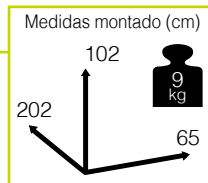

THEMIS [tumbona piscina alu/sling]

180