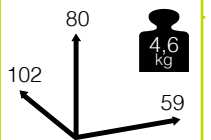

Ref. CARS692ST1
Wicker: ø 5 mm amber brush
Top: cristal transparente

144

XANTHUS [hamaca plegable alu/sling c/cojín]

876

Medidas montado (cm)

Caja: 1 ud
Volumen: 0,065 m³

Ref. CTXR719BLBL
Aluminio: black
Sling: black