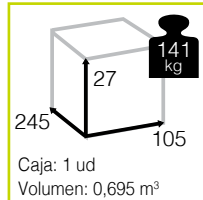

MOUNTAIN [mesa picnic rectangular alu/teca]

64

ORLANDO [mesa rectangular extensible aluminio]

119

ORLANDO [mesa rectangular extensible alu/teca]

119