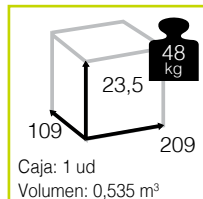

ORLANDO [mesa rectangular extensible alu/teca]

119

Ref. TAGT893T22EMC
Aluminio: mocca
Top: teca

Ref. TAGT893T22EWH
Aluminio: white
Top: teca

RIO [sillón comedor alu/wicker c/cojín]

Ref. CAR628GBC
Aluminio: silver
Wicker: grey brush
Cojín: sling silverblack