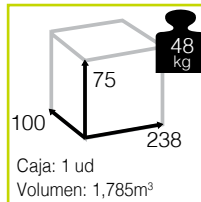

Cojín decoración 45x45 cm Ref. J04521

Acrílicos

Impermeables

NO