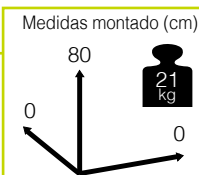

APOLLO [relax chair alu/sling c/cojín]

192

new

APOLLO [loungue bed alu/sling c/cojines sling]

40

new

APOLLO [mesa auxiliar aluminio redonda]

600

APOLLO [mesa auxiliar aluminio redonda]

240