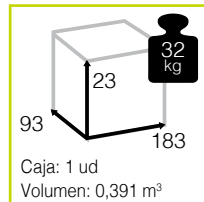

ALONG [sofa 3 plazas c/cojines]

Cojín decoración 65x55 cm Ref. CUSS635P

30

Olefin grey

ALONG [sofa 3 plazas angular c/cojines]

Cojín decoración 65x55 cm Ref. CUSS635P

30

Olefin grey

ALONG [mesa centro rectangular]

124