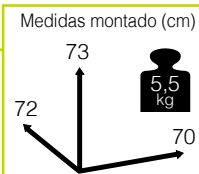

APOLLO [relax chair alu/sling c/cojín]

192

new

APOLLO [loungue bed alu/sling c/cojines sling]

40

new

APOLLO [mesa auxiliar aluminio redonda]

600

APOLLO [mesa auxiliar aluminio redonda]

240