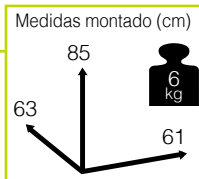

RIO [sillón comedor alu/wicker c/cojín]

Ref. CAR628GBC
Aluminio: silver
Wicker: grey brush
Cojín: sling silverblack

NO

RIO [butaca alu/wicker c/cojines]

Ref. CARS6281GBC
Aluminio: silver
Wicker: grey brush
Cojín: sling silverblack

NO

Cojín decoración 45x45 cm Ref. J04521

Acrílicos

Impermeables

RIO [sofá 2 plazas alu/wicker c/cojines]

Ref. CARS6282UGBC
Aluminio: silver
Wicker: grey brush
Cojín: sling silverblack

NO

Cojín decoración 45x45 cm Ref. J04521

Acrílicos

Impermeables

RIO [sofá 3 plazas alu/wicker c/cojines]

Ref. CARS6283UGBC
Aluminio: silver
Wicker: grey brush
Cojín: sling silverblack

NO

Cojín decoración 45x45 cm Ref. J04521

Acrílicos

Impermeables