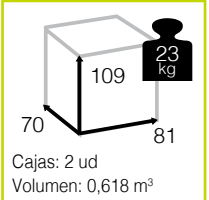

NO

VISBY [sillón comedor alu/wicker c/cojín]

Ref. CAR692C
Wicker: ø 5 mm amber brush
Cojín: acrílico crudo

192

VISBY [mesa comedor rectangular alu/wicker c/cristal]

Ref. CAR692T22
Wicker: ø 5 mm amber brush
Top: cristal transparente