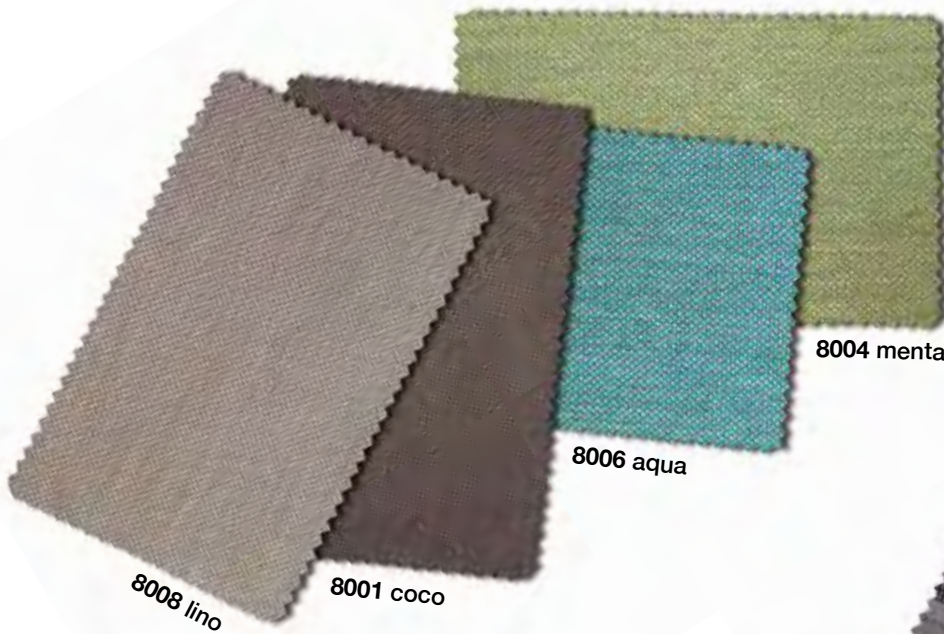

Ref. CTPX906WHSB
Aluminio: white
Sling: silverblack

Ref. CTPX906WHWH
Aluminio: white
Sling: white

TEJIDOS ACRÍLICOS

AGORA® PANAMA ^{new}

100% acrílico 280 gr/m².
Tratamiento Teflon®.
Ancho 160 cm.
5 años de garantía.