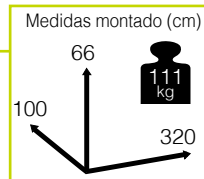

Cojín decoración 65x55 cm Ref. CUSS635P

30

Olefin grey