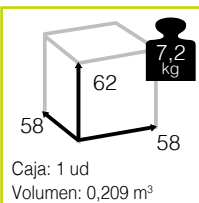

APOLLO [relax chair alu/sling c/cojín]

192

new

APOLLO [loungue bed alu/sling c/cojines sling]

40

new

APOLLO [mesa auxiliar aluminio redonda]

600

APOLLO [mesa auxiliar aluminio redonda]

240