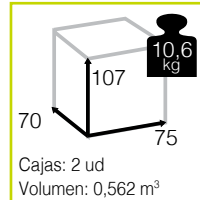

CALIFORNIA [sillón comedor alu/sling c/cojín]

204

COSMO [sillón comedor apilable alu/sling]

880

EXPLORER [mesa auxiliar redonda]

575

EXPLORER [mesa auxiliar redonda]

336