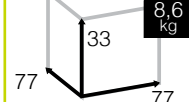

234

Medidas montado (cm)

new

Ref. CTXS3631BCF
Aluminio: *mocca*
Sling: *coffee*

new

Ref. CTXS3631BKH
Aluminio: *champagne*
Sling: *khaki*

Medidas montado (cm)

Cajas: 1 ud
Volumen: 0,196 m³