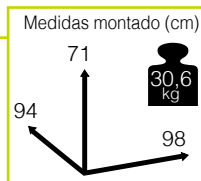

Cojín decoración 45x45 cm Ref. J04521

Acrílicos

Impermeables

NO