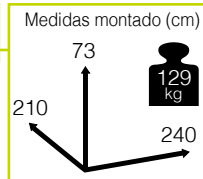

MOUNTAIN [mesa picnic rectangular alu/teca]

64

ORLANDO [mesa rectangular extensible aluminio]

119

ORLANDO [mesa rectangular extensible alu/teca]

119