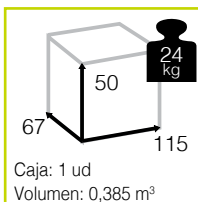

Ref. CARS692ST1
Wicker: ø 5 mm amber brush
Top: cristal transparente

144

XANTHUS [hamaca plegable alu/sling c/cojín]

876

Medidas montado (cm)

Caja: 1 ud
Volumen: 0,065 m³

Ref. CTXR719BLBL
Aluminio: black
Sling: black