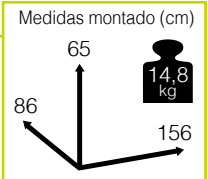

399 €

		Acrílicos	Impermeables
Cojín asiento 158x85x12 cm	Ref. J04881		
2xCojín respaldo 77x45x17cm	Ref. J04883x2		

VERONA [módulo 2 plazas sin brazos aluminio]

57

Ref. CAAS639WOM
Aluminio: mocca

Ref. CAAS639WO
Aluminio: white