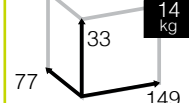

Cajas: 1 ud
Volumen: 0,378 m³