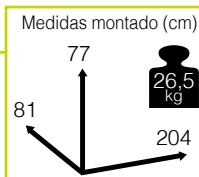

Cojín decoración 45x45 cm Ref. J04521

Acrílicos

Impermeables