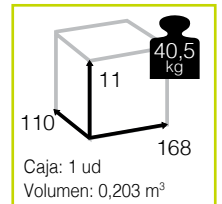

Ref. TAGG858T2BARCHCP
Aluminio: champagne
Top: cappuccino foggy glass