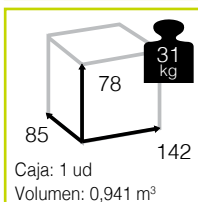

Cojín decoración 45x45 cm Ref. J04521

66