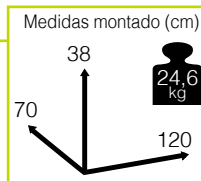

Información artículo	Información embalaje	unidades
medidas artículo montado (cm)	medidas unidad embalaje (cm)	capacidad contenedor 40GP

ALEXANDER [butaca sling c/cojines]

Cojín decoración 45x45 cm Ref. J04521

Acrílicos

Impermeables

NO

ALEXANDER [sofa 3 plazas sling c/cojines]

Cojín decoración 45x45 cm Ref. J04521

Acrílicos

Impermeables

NO

ALEXANDER [mesa centro rectangular c/cristal]

NO