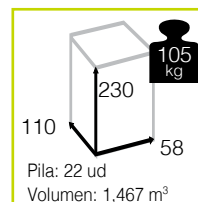

CALIFORNIA [sillón comedor alu/sling c/cojín]

204

COSMO [sillón comedor apilable alu/sling]

880

EXPLORER [mesa auxiliar redonda]

575

EXPLORER [mesa auxiliar redonda]

336