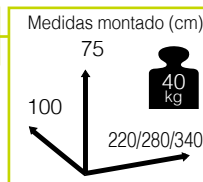

MOUNTAIN [mesa picnic rectangular alu/teca]

64

ORLANDO [mesa rectangular extensible aluminio]

119

ORLANDO [mesa rectangular extensible alu/teca]

119