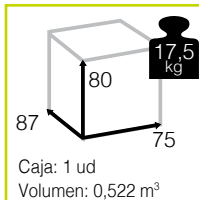

Cojín decoración 45x45 cm Ref. J04521

Acrílicos

Impermeables