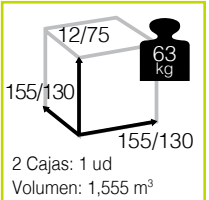

VIENA [mesa centro alu/wicker c/cristal]

Cojín asiento 83x83x10 cm J04886

Cojín asiento 83x83x10 cm J04886

Sling

Acrílicos

Impermeables

NO

VISBY [sillón comedor alu/wicker c/cojín]

192

VISBY [mesa comedor rectangular alu/wicker c/cristal]

72

VISBY [mesa comedor redonda alu/wicker c/cristal]

60