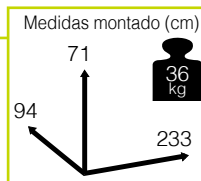

Cojín decoración 45x45 cm Ref. J04521

Acrílicos

Impermeables

NO