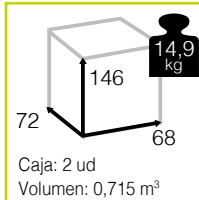

RIO [sillón comedor alu/wicker c/cojín]

Ref. CAR628GBC
Aluminio: silver
Wicker: grey brush
Cojín: sling silverblack

NO

RIO [butaca alu/wicker c/cojines]

Ref. CARS6281GBC
Aluminio: silver
Wicker: grey brush
Cojín: sling silverblack

NO

Cojín decoración 45x45 cm Ref. J04521

Acrílicos

Impermeables

RIO [sofá 2 plazas alu/wicker c/cojines]

Ref. CARS6282UGBC
Aluminio: silver
Wicker: grey brush
Cojín: sling silverblack

NO

Cojín decoración 45x45 cm Ref. J04521

Acrílicos

Impermeables

RIO [sofá 3 plazas alu/wicker c/cojines]

Ref. CARS6283UGBC
Aluminio: silver
Wicker: grey brush
Cojín: sling silverblack

NO

Cojín decoración 45x45 cm Ref. J04521

Acrílicos

Impermeables