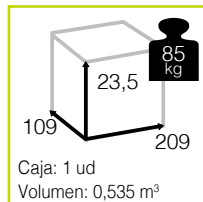

MOUNTAIN [mesa picnic rectangular alu/teca]

64

Ref. TAGT860T24WH
Aluminio: white
Top: madera de teca

ORLANDO [mesa rectangular extensible aluminio]

119

Ref. TAGH893T22EWHCH
Aluminio: white
Top: champagne

Ref. TAGH893T22EWH
Aluminio: white
Top: white