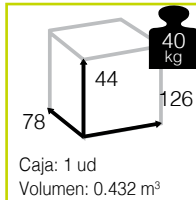

VERONA [mesa comedor rectangular extensible alu/cristal]

72

VERONA [mesa comedor redonda alu/cristal con bandeja giratoria]

149

VERONA [mesa centro 4 bandejas alu/cristal]

123