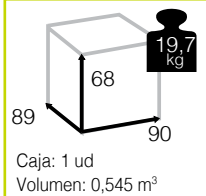

Ref. CAGS639ST4
Aluminio: *white*
Top: *white foggy glass*

VERONA [butaca lounge aluminio]

86

Ref. CAAS6391M
Aluminio: *mocca*

Ref. CAAS6391W
Aluminio: *white*

		Acrílicos	Impermeables
Cojín asiento 98x85x12 cm	J04887		
Cojín respaldo 98x45x17cm	J04888		