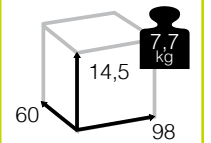

YORK [sillón reclinable alu/sling]

658

Medidas montado (cm)

Caja: 1 ud
Volumen: 0,085 m³

Ref. CTPX906CHKH
Aluminio: champagne
Sling: khaki

Ref. CTPX906MCCF
Aluminio: mocca
Sling: coffee

Ref. CTPX906WHKH
Aluminio: white
Sling: khaki