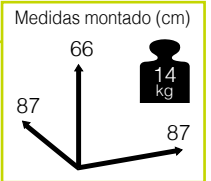

Sling	
Cojín asiento 72x72x10 cm	J04893		
Cojín respaldo 72x36x10 cm	J04898		
Cojín esquinero 60x36x10 cm	J04899