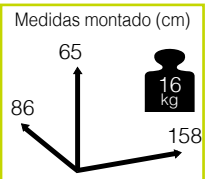

VERONA [módulo 2 plazas brazo aluminio]

57

Ref. CAAS6392LLM
brazo izquierdo
Aluminio: *mocca*

Ref. CAAS6392LRM
brazo derecho
Aluminio: *mocca*

Ref. CAAS6392LL
brazo izquierdo
Aluminio: *white*

Ref. CAAS6392LR
brazo derecho
Aluminio: *white*