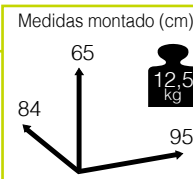

Medidas montado (cm)

Caja: 12 ud
Volumen: 0,001 m³

SIENA [butaca sling]

87

Ref.CTXS553UCF
Sling: coffee

Ref.CTXS553UKH
Sling: khaki

Ref.CTXS553UWH
Sling: white

Cojín asiento 72x72x10 cm