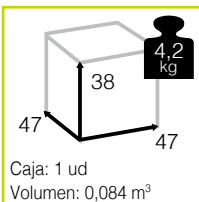

APOLLO [relax chair alu/sling c/cojín]

192

new

APOLLO [loungue bed alu/sling c/cojines sling]

40

new

APOLLO [mesa auxiliar aluminio redonda]

600

APOLLO [mesa auxiliar aluminio redonda]

240