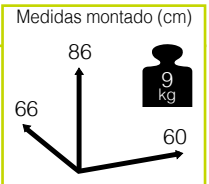

VIENA [mesa centro alu/wicker c/cristal]

Cojín asiento 83x83x10 cm J04886

Cojín asiento 83x83x10 cm J04886

Sling

Acrílicos

Impermeables

NO

VISBY [sillón comedor alu/wicker c/cojín]

192

VISBY [mesa comedor rectangular alu/wicker c/cristal]

72

VISBY [mesa comedor redonda alu/wicker c/cristal]

60