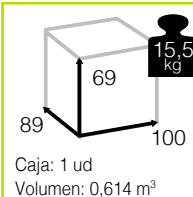

Medidas montado (cm)

Caja: 12 ud
Volumen: 0,001 m³

SIENA [butaca sling]

87

Ref.CTXS553UCF
Sling: coffee

Ref.CTXS553UKH
Sling: khaki

Ref.CTXS553UWH
Sling: white

Cojín asiento 72x72x10 cm