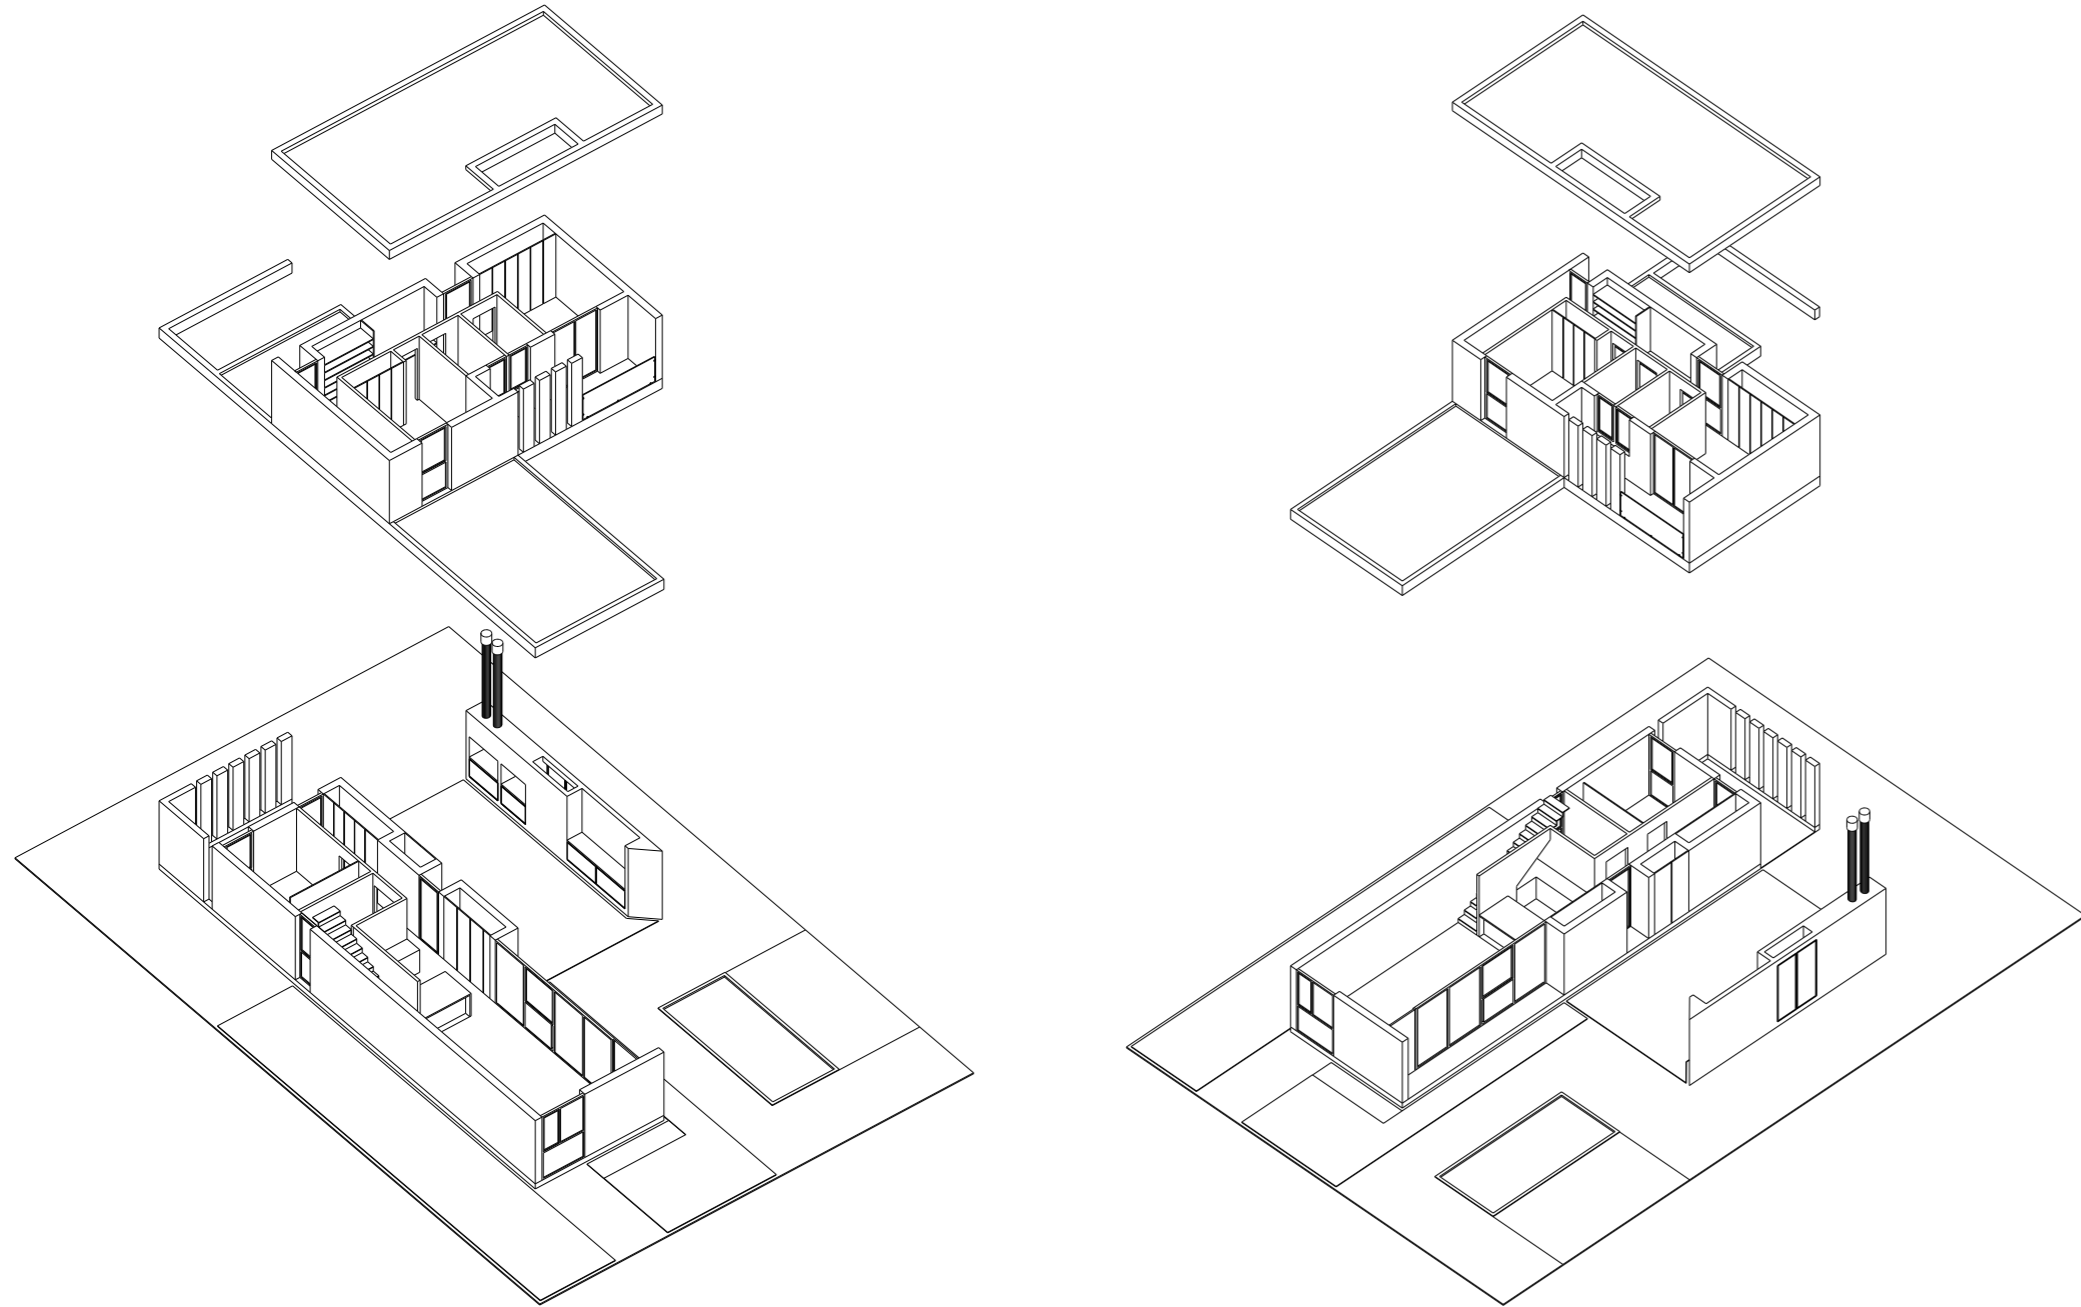

CONDICIONES DE NORMATIVA
Edificabilidad máxima de **0,5 m²/m²**
Altura libre mínima de planta **2,50 m**
Ocupación máxima en planta **25 %**

VIVIENDA UNIFAMILIAR OPCIÓN 01

Planta Baja 75.00m² compuesto por vestíbulo, estar, comedor, cocina, un(1) dormitorio, un(1) baño, lavadero y núcleo de escaleras.

Semicubierto Planta baja 26.00m²

Planta Primera 50.00m² compuesto por un(1) dormitorio en suite con baño privado, un(1) dormitorio simple, un(1) baño completo.

Terraza Planta Primera 8.00m²

Total Cubierto Planta baja + Planta primera = **125.00 m²**

PANTA BAJA E 1/150

PLANTA PRIMERA E 1/150

VIVIENDA UNIFAMILIAR OPCIÓN 02

Planta Baja 64.00m² compuesto por vestíbulo, estar, comedor, cocina, aseo, lavadero y núcleo de escaleras.

Semicubierto Planta baja 23.50m²

Planta Primera 65.00m² compuesto por un(1) dormitorio en suite con baño privado, dos(2) dormitorios simples, un(1) baño completo.

Terraza Planta Primera 5.00m²

Total Cubierto Planta baja + Planta primera = **129.00 m²**