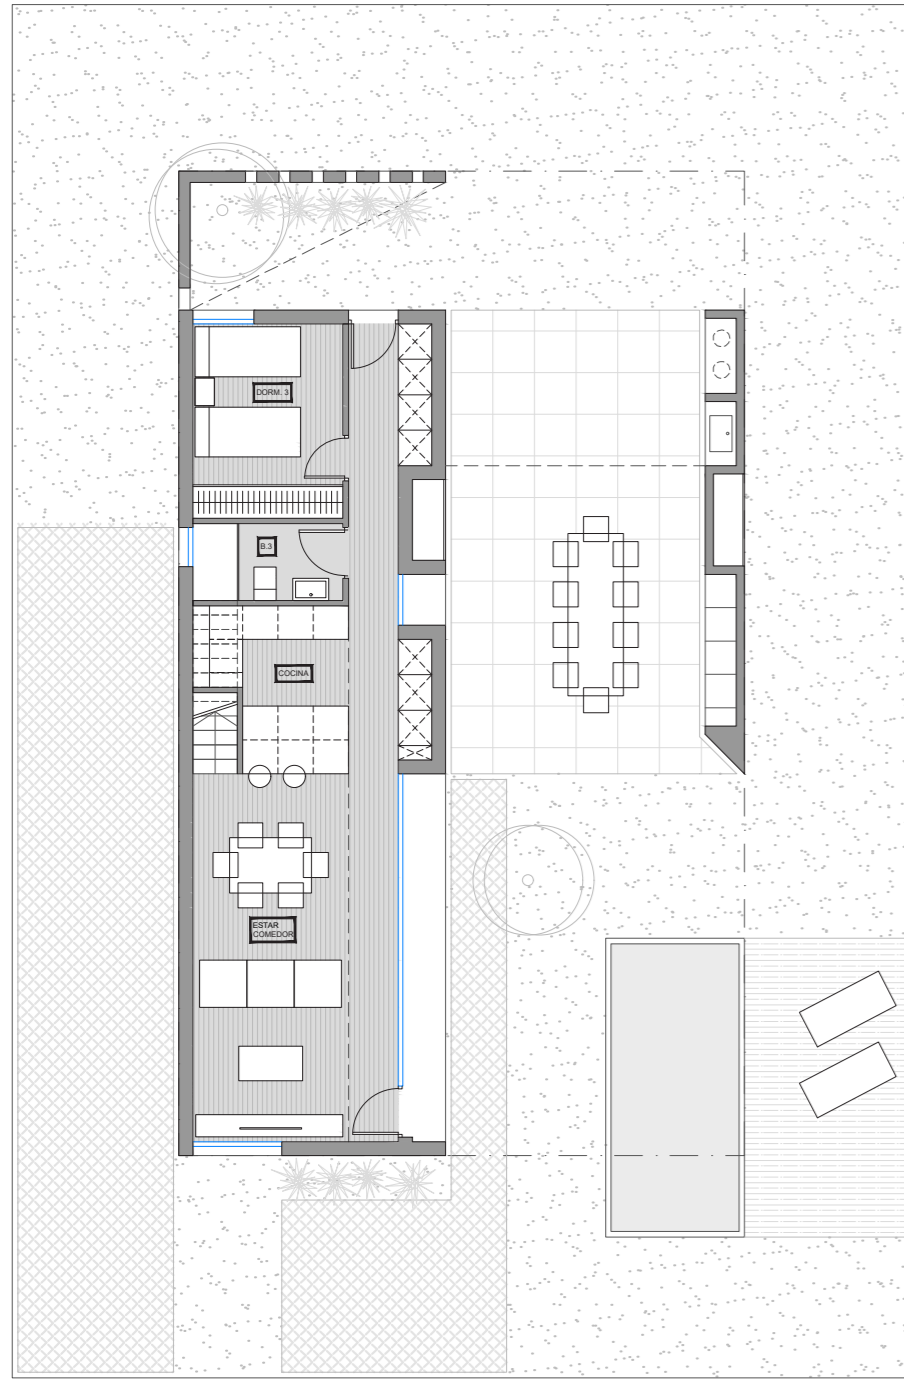

CONDICIONES DE NORMATIVA
Edificabilidad máxima de **0,5 m²/m²**
Altura libre mínima de planta **2,50 m**
Ocupación máxima en planta **25 %**

VIVIENDA UNIFAMILIAR OPCIÓN 01

Planta Baja 75.00m² compuesto por vestíbulo, estar, comedor, cocina, un(1) dormitorio, un(1) baño, lavadero y núcleo de escaleras.

Semicubierto Planta baja 26.00m²

Planta Primera 50.00m² compuesto por un(1) dormitorio en suite con baño privado, un(1) dormitorio simple, un(1) baño completo.

Terraza Planta Primera 8.00m²

Total Cubierto Planta baja + Planta primera = **125.00 m²**

PANTA BAJA E 1/150

PLANTA PRIMERA E 1/150

VIVIENDA UNIFAMILIAR OPCIÓN 02

Planta Baja 64.00m² compuesto por vestíbulo, estar, comedor, cocina, aseo, lavadero y núcleo de escaleras.

Semicubierto Planta baja 23.50m²