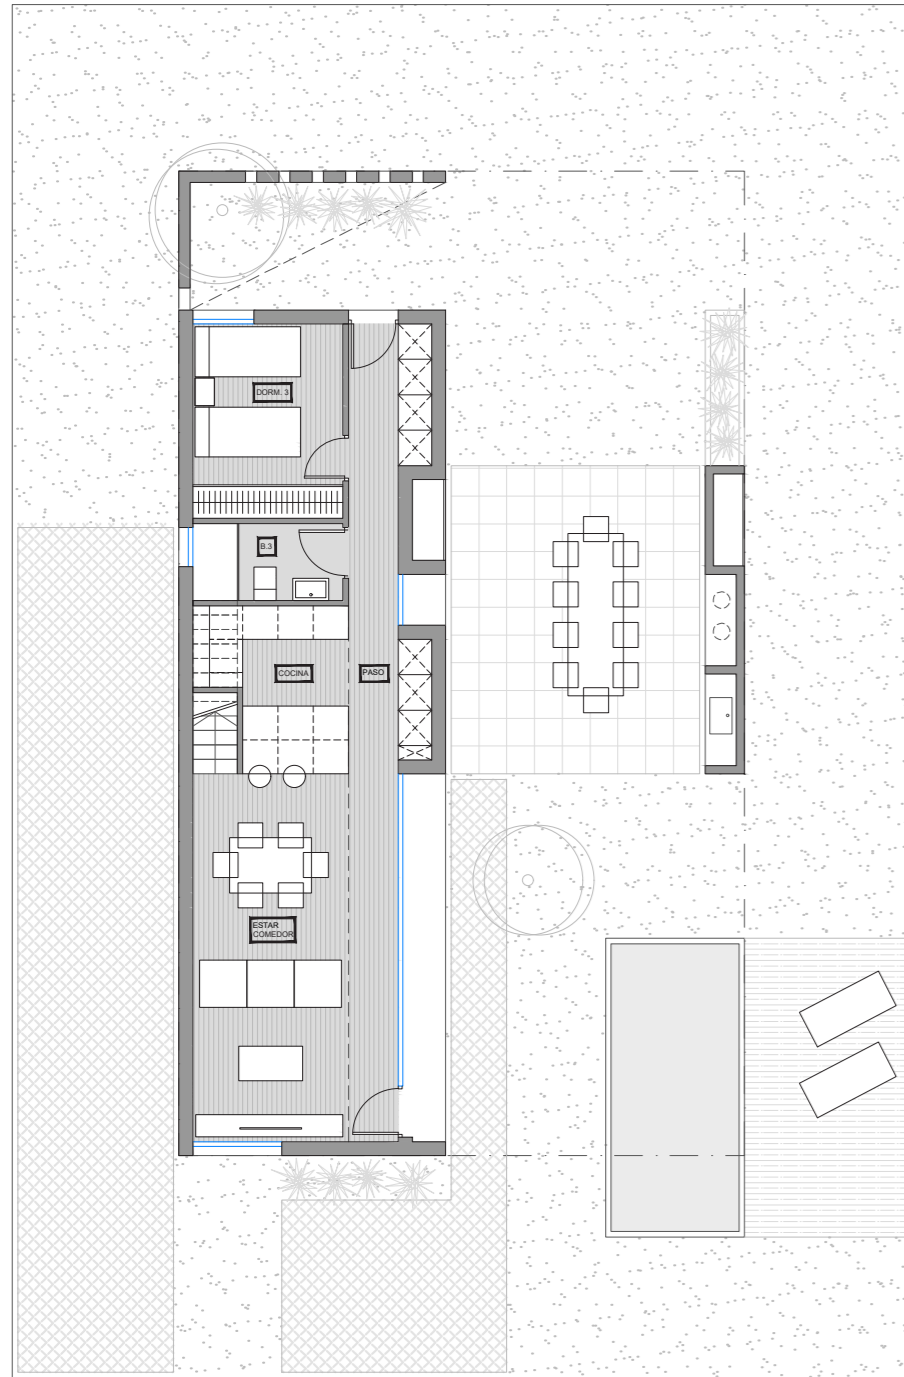

Semicubierto Planta baja 26.00m²

Planta Primera 50.00m² compuesto por un(1) dormitorio en suite con baño privado, un(1) dormitorio simple, un(1) baño completo.

Terraza Planta Primera 8.00m²

Total Cubierto Planta baja + Planta primera = **125.00 m²**

PANTA BAJA E 1/150

PLANTA PRIMERA E 1/150

VIVIENDA UNIFAMILIAR OPCIÓN 02

Planta Baja 64.00m² compuesto por vestíbulo, estar, comedor, cocina, aseo, lavadero y núcleo de escaleras.

Semicubierto Planta baja 23.50m²

PANTA BAJA E 1/150

PLANTA PRIMERA E 1/150

ESTUDIO
EN
BL NCO

ESTUDIO
EN
BL NCO

VIVIENDA UNIFAMILIAR OPCIÓN 03

Planta Baja 75.00m² compuesto por vestíbulo, estar, comedor, cocina, un(1) dormitorio, un(1) baño, lavadero y nucleo de escaleras.

Planta Primera 45.00m² compuesto por un(1) dormitorio en suite con baño privado, un(1) dormitorio simple, un(1) baño completo.

Terraza Planta Primera 10.00m²

Total Cubierto Planta baja + Planta primera = **120.00 m²**