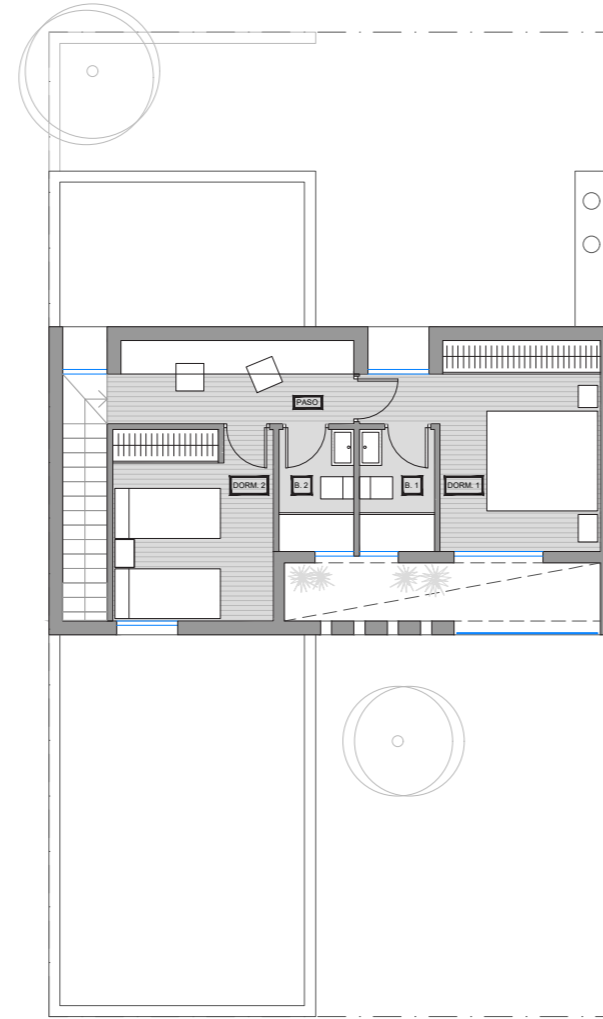

Semicubierto Planta baja 26.00m²

Planta Primera 50.00m² compuesto por un(1) dormitorio en suite con baño privado, un(1) dormitorio simple, un(1) baño completo.

Terraza Planta Primera 8.00m²

Total Cubierto Planta baja + Planta primera = **125.00 m²**

PANTA BAJA E 1/150

PLANTA PRIMERA E 1/150

VIVIENDA UNIFAMILIAR OPCIÓN 02

Planta Baja 64.00m² compuesto por vestíbulo, estar, comedor, cocina, aseo, lavadero y núcleo de escaleras.

Semicubierto Planta baja 23.50m²

Planta Primera 65.00m² compuesto por un(1) dormitorio en suite con baño privado, dos(2) dormitorios simples, un(1) baño completo.

Terraza Planta Primera 5.00m²

Total Cubierto Planta baja + Planta primera = **129.00 m²**