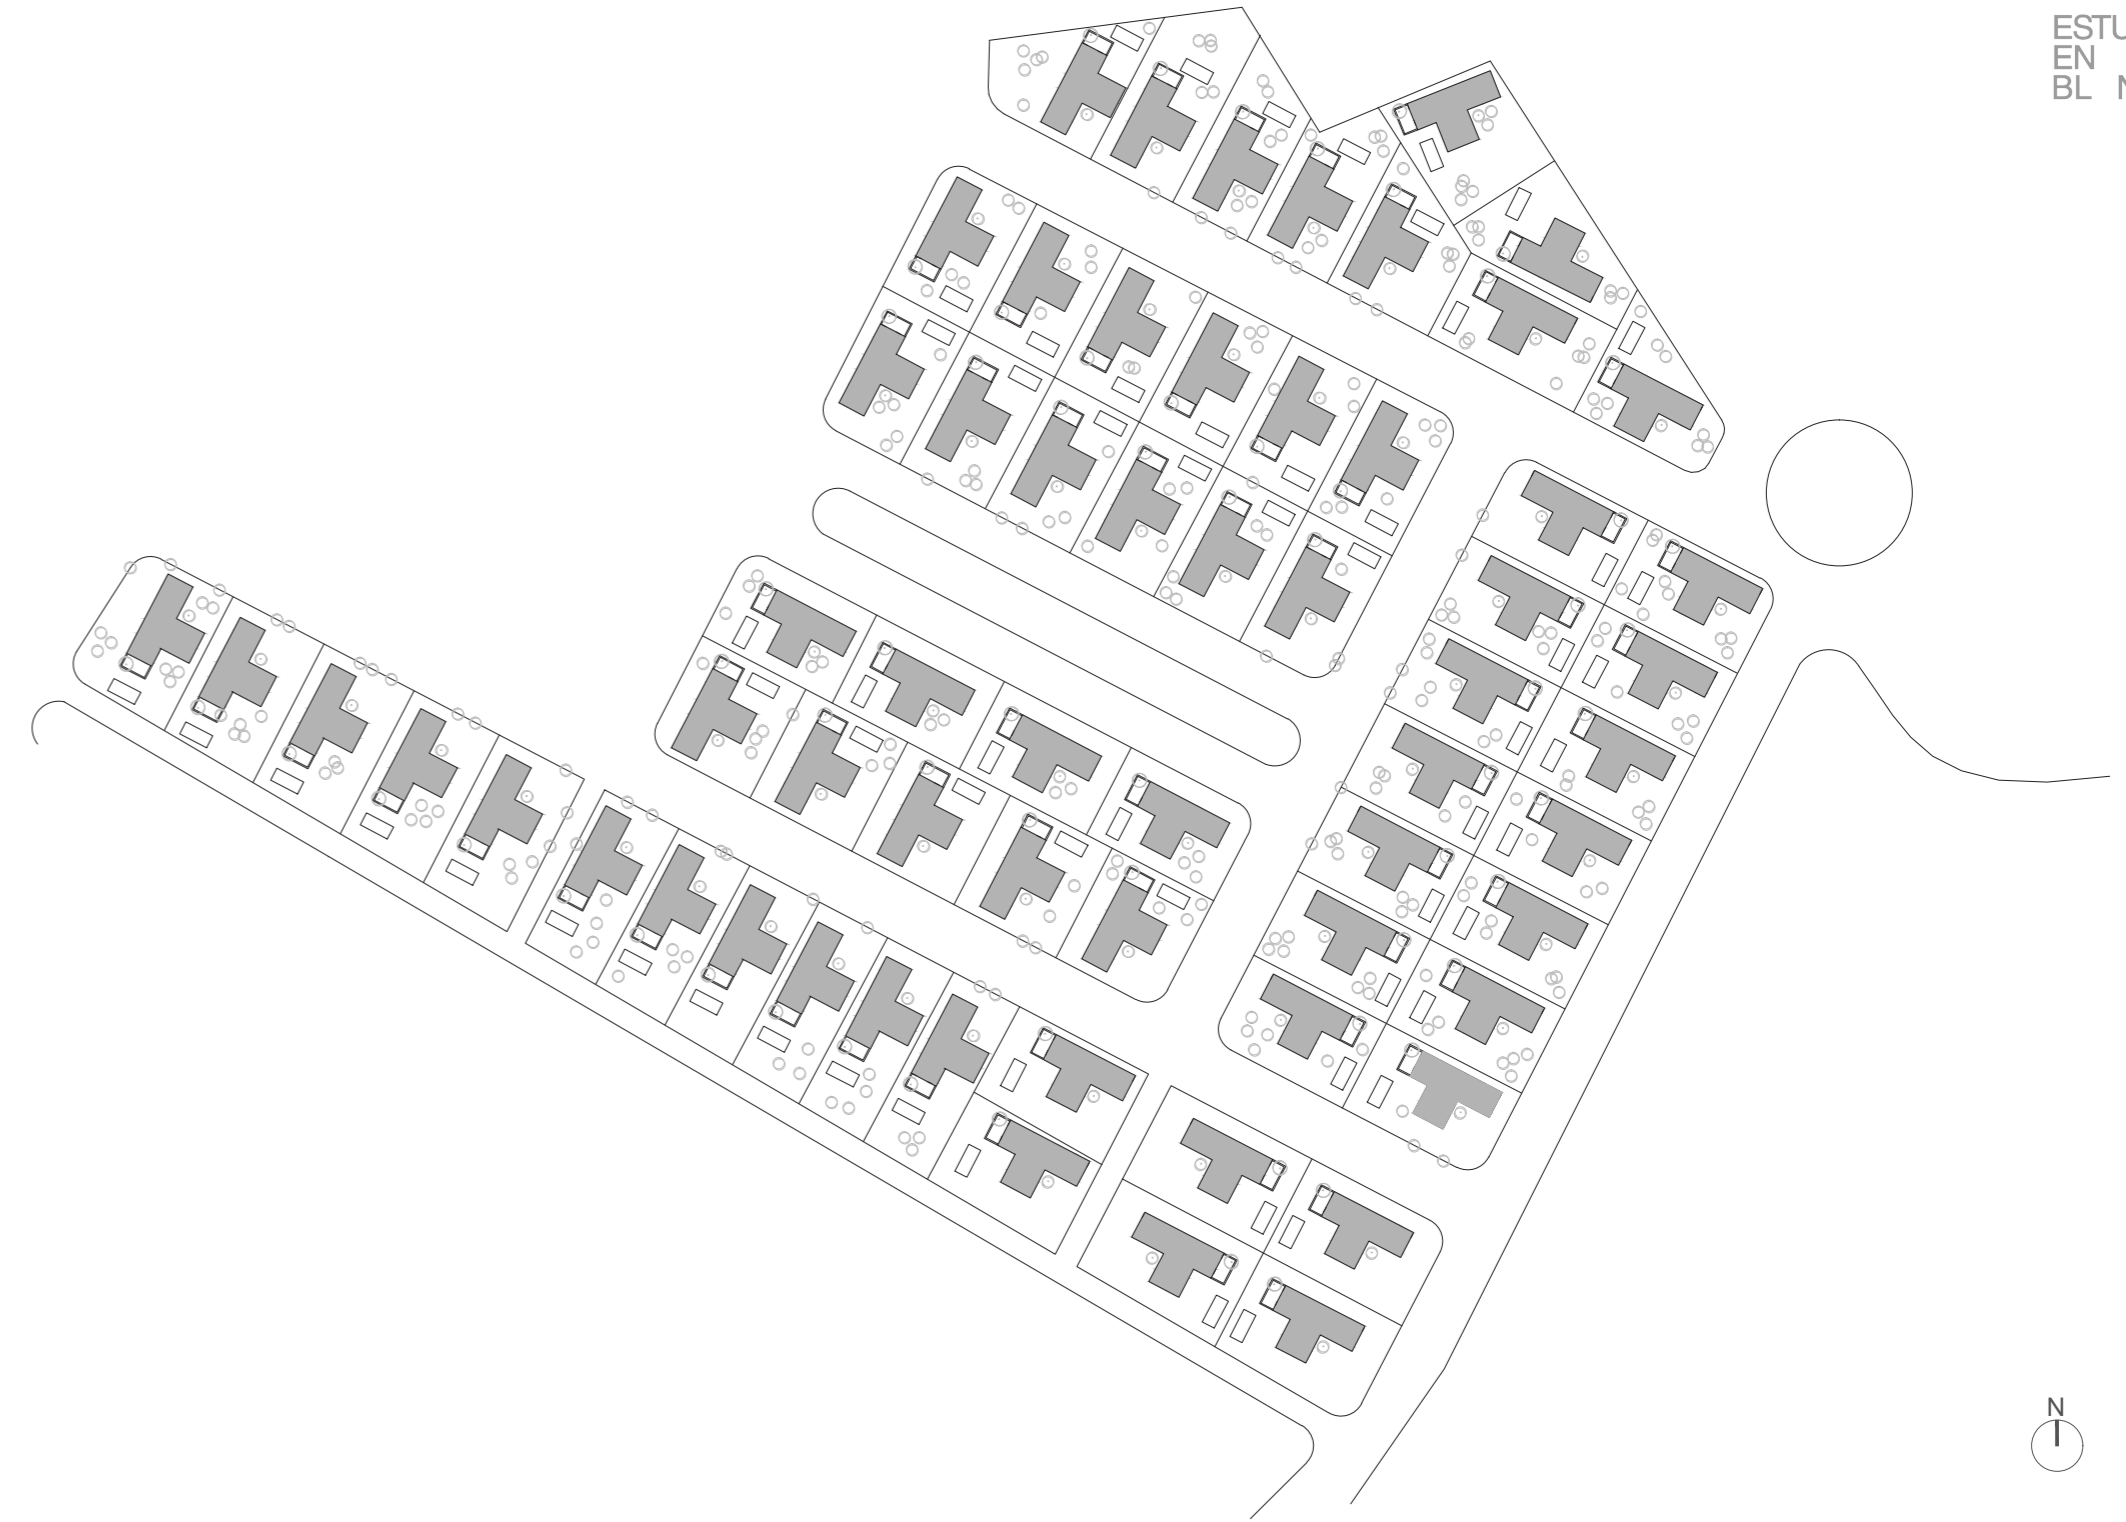

PANTA BAJA E 1/150

PLANTA PRIMERA E 1/150

VIVIENDA UNIFAMILIAR OPCIÓN 02

Planta Baja 64.00m² compuesto por vestíbulo, estar, comedor, cocina, aseo, lavadero y núcleo de escaleras.

Semicubierto Planta baja 23.50m²