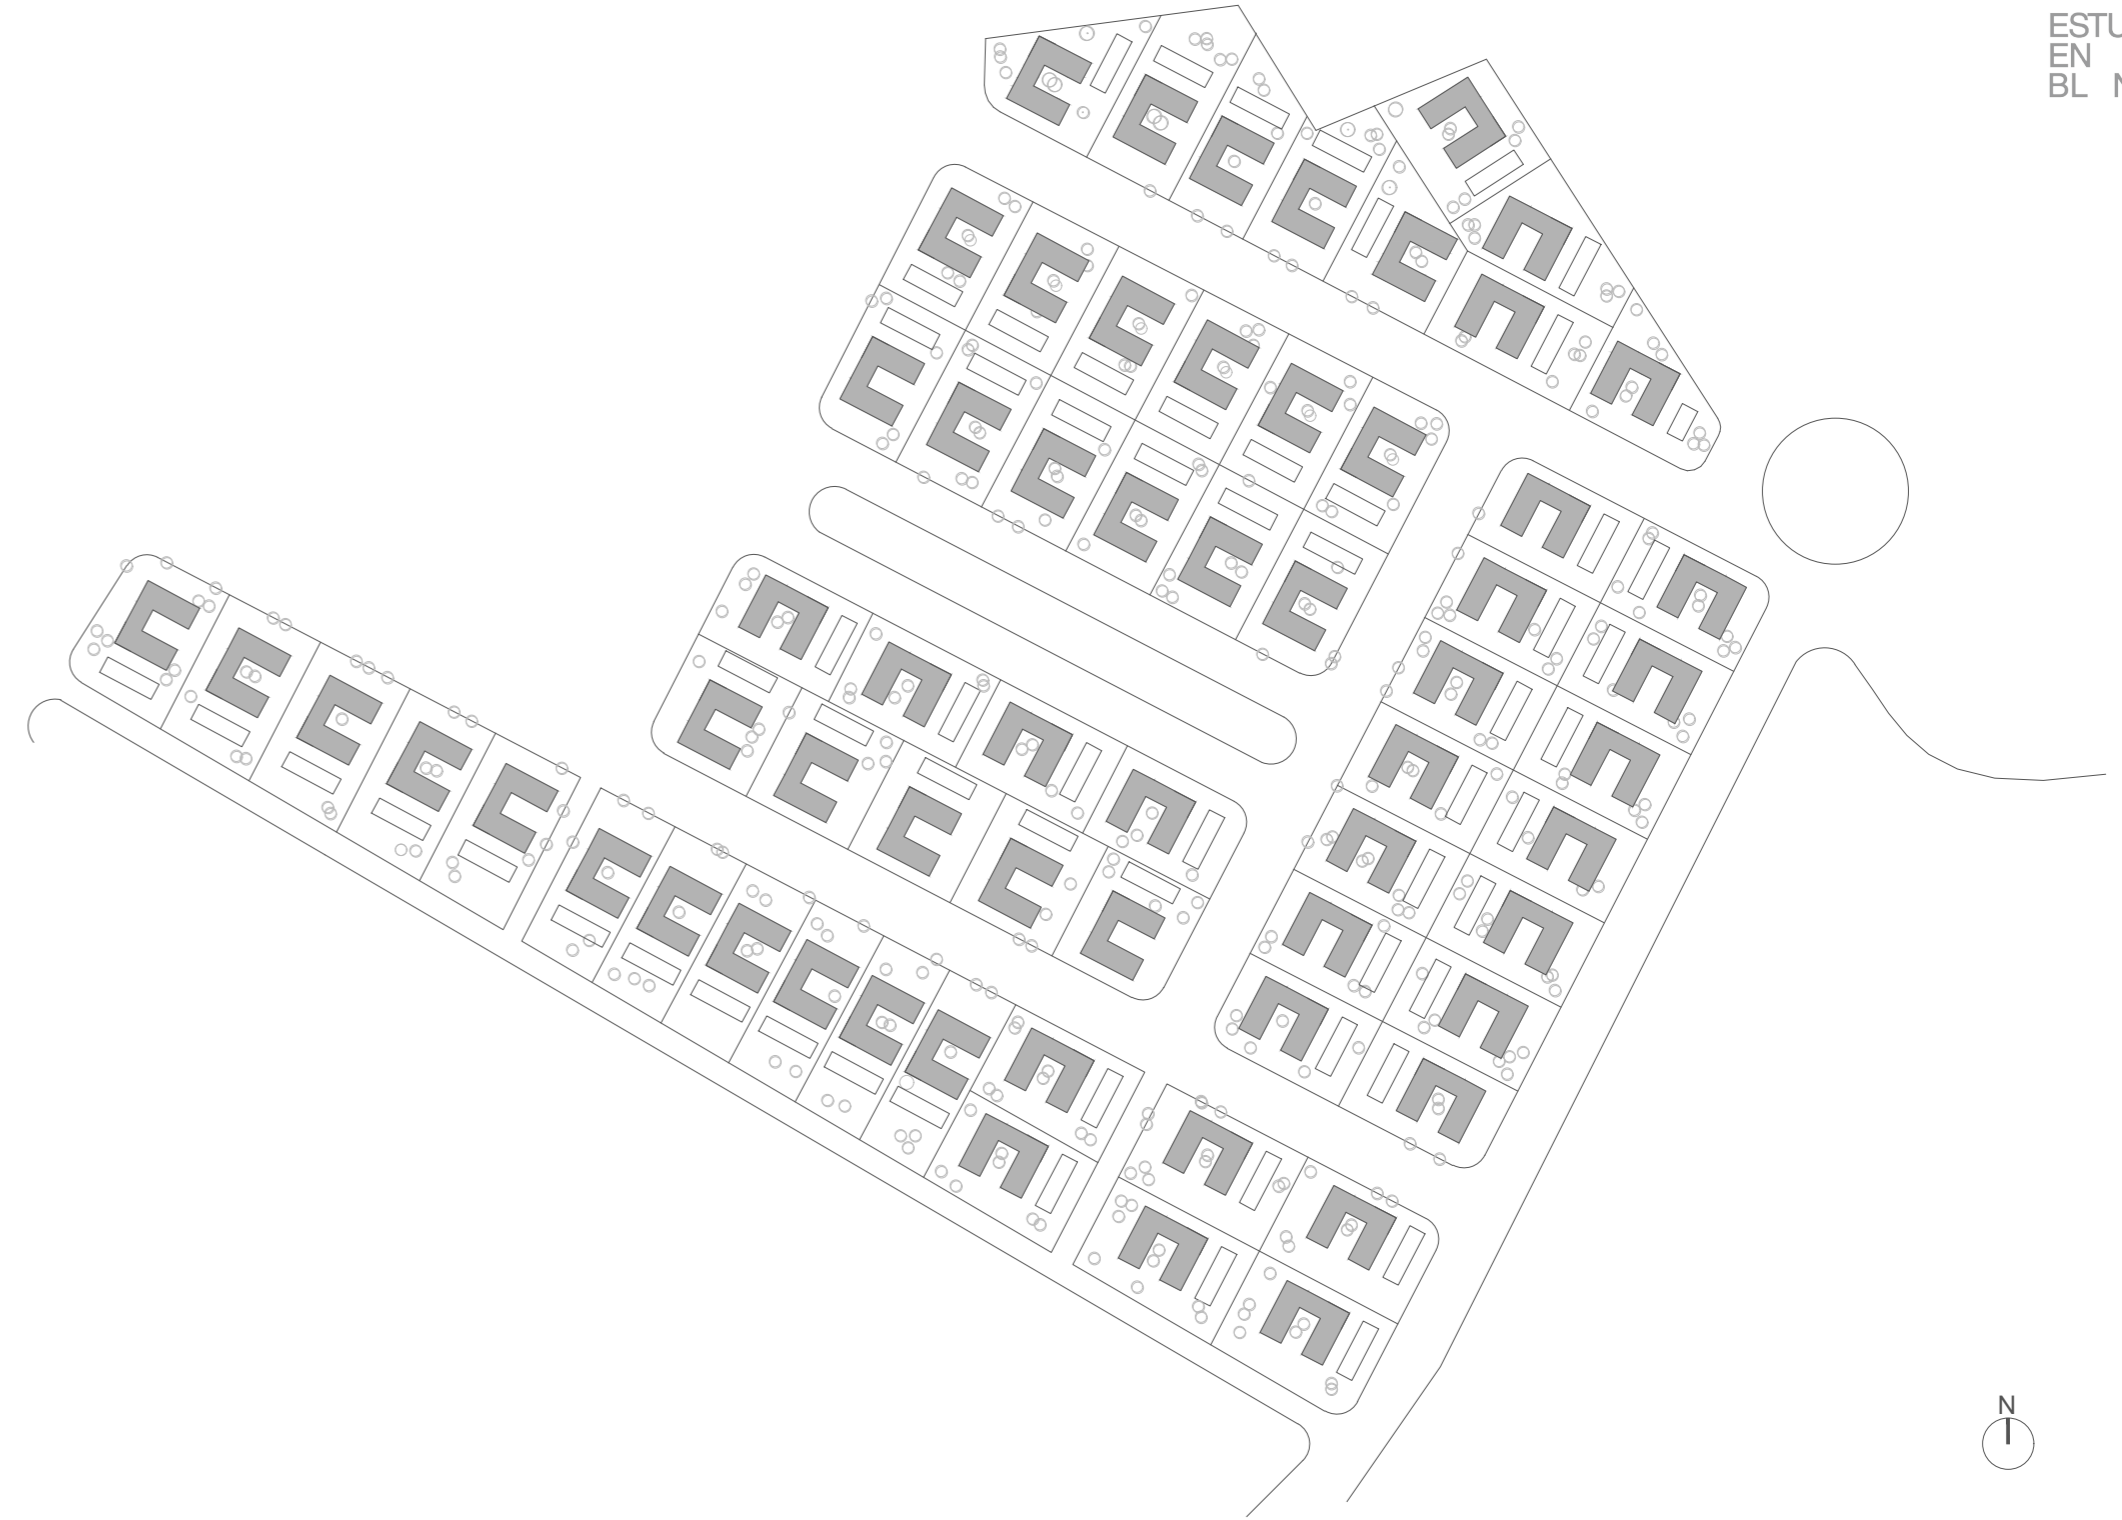

VIVIENDA UNIFAMILIAR OPCIÓN 02

Planta Baja 64.00m² compuesto por vestíbulo, estar, comedor, cocina, aseo, lavadero y núcleo de escaleras.

Semicubierto Planta baja 23.50m²

Planta Primera 65.00m² compuesto por un(1) dormitorio en suite con baño privado, dos(2) dormitorios simples, un(1) baño completo.

Terraza Planta Primera 5.00m²

Total Cubierto Planta baja + Planta primera = **129.00 m²**