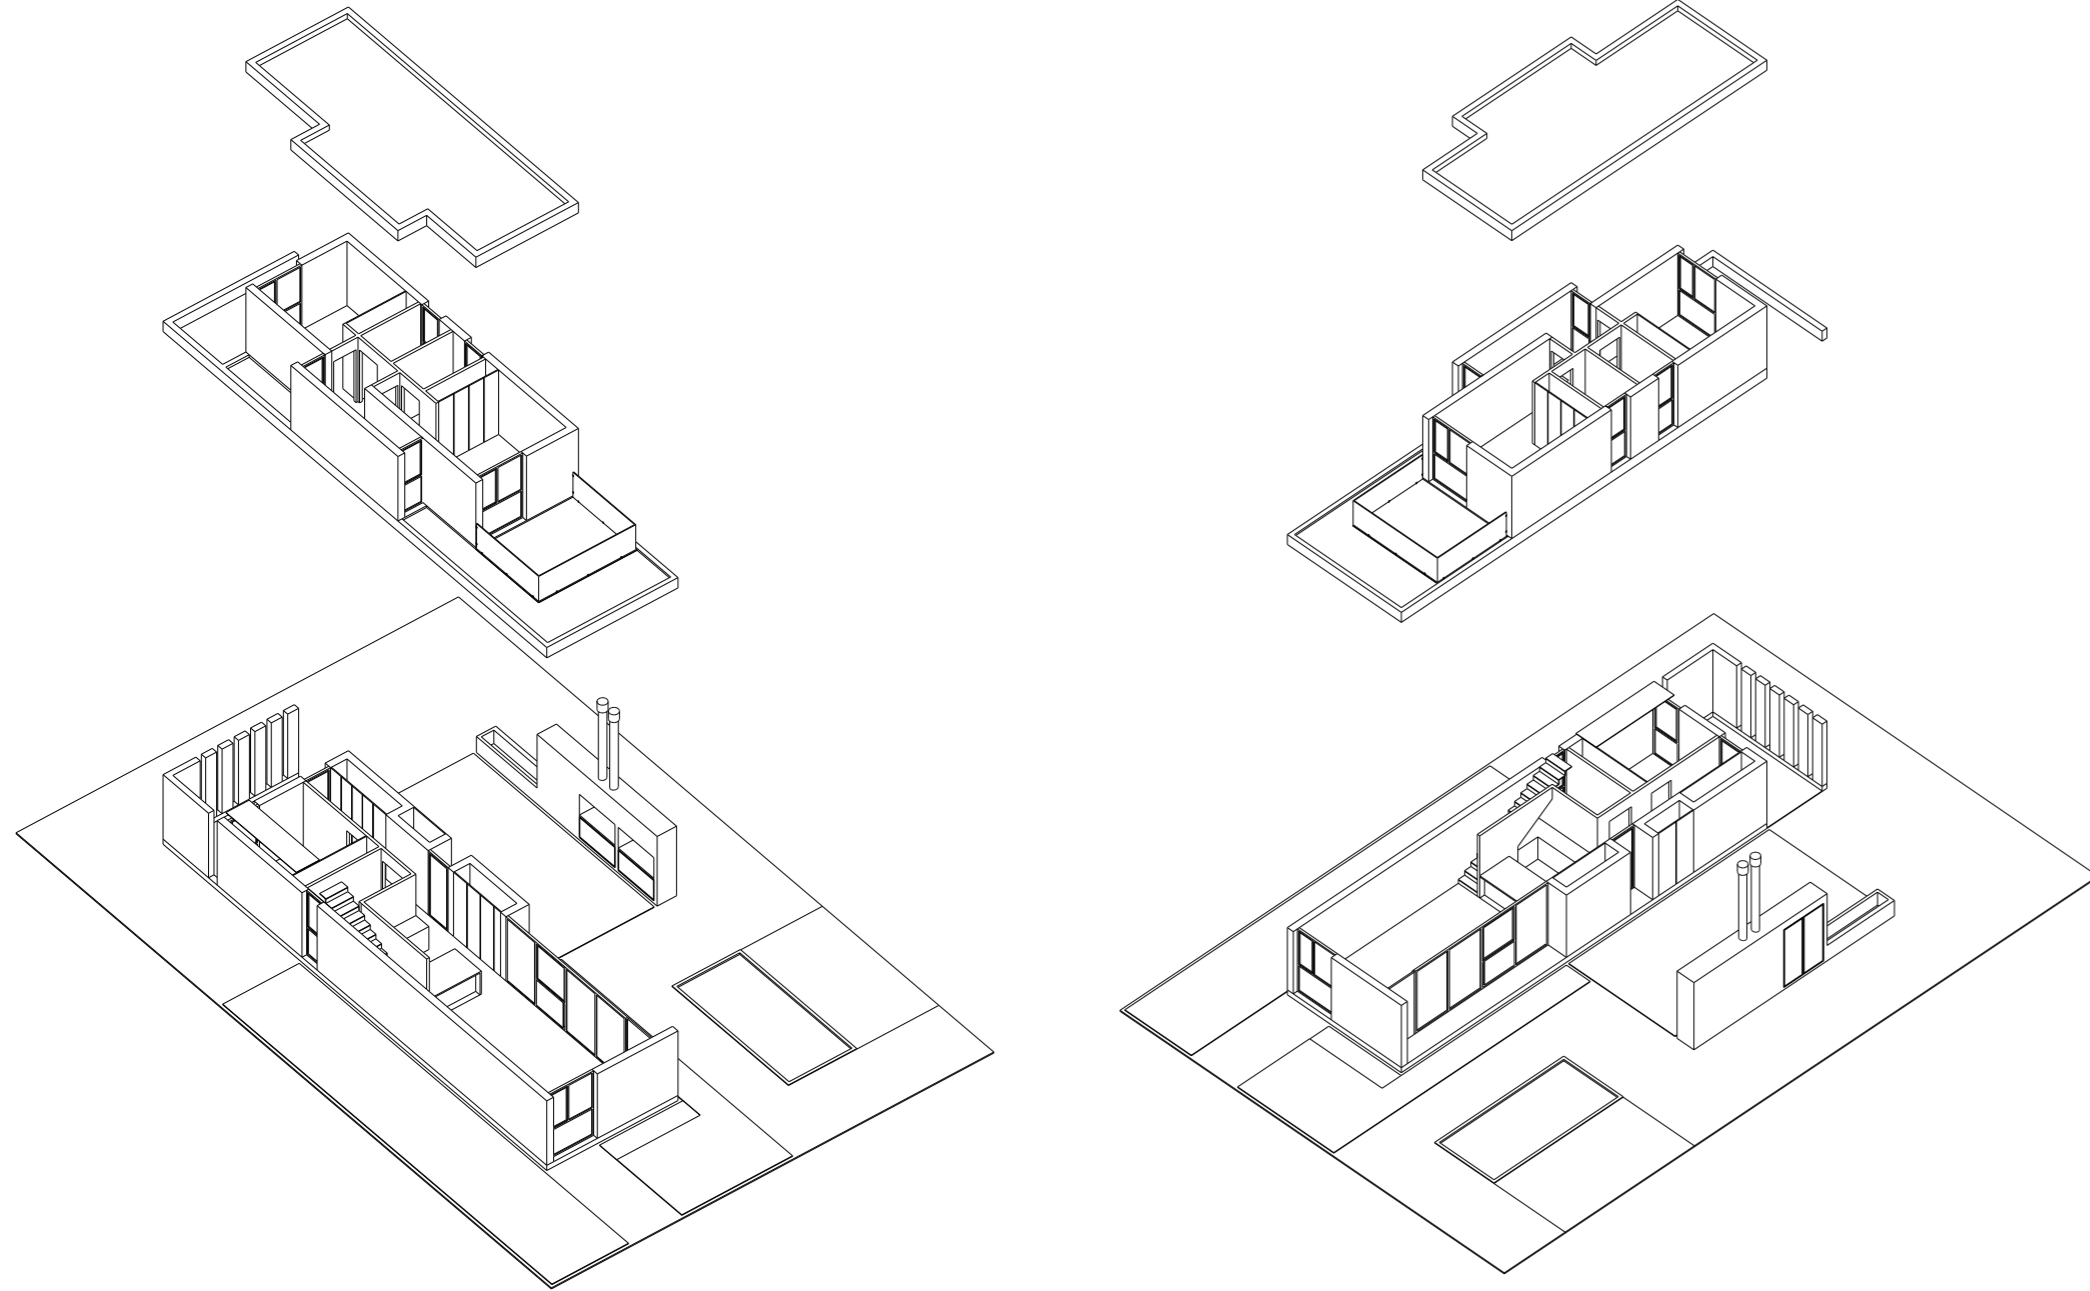

PANTA BAJA E 1/150

PLANTA PRIMERA E 1/150