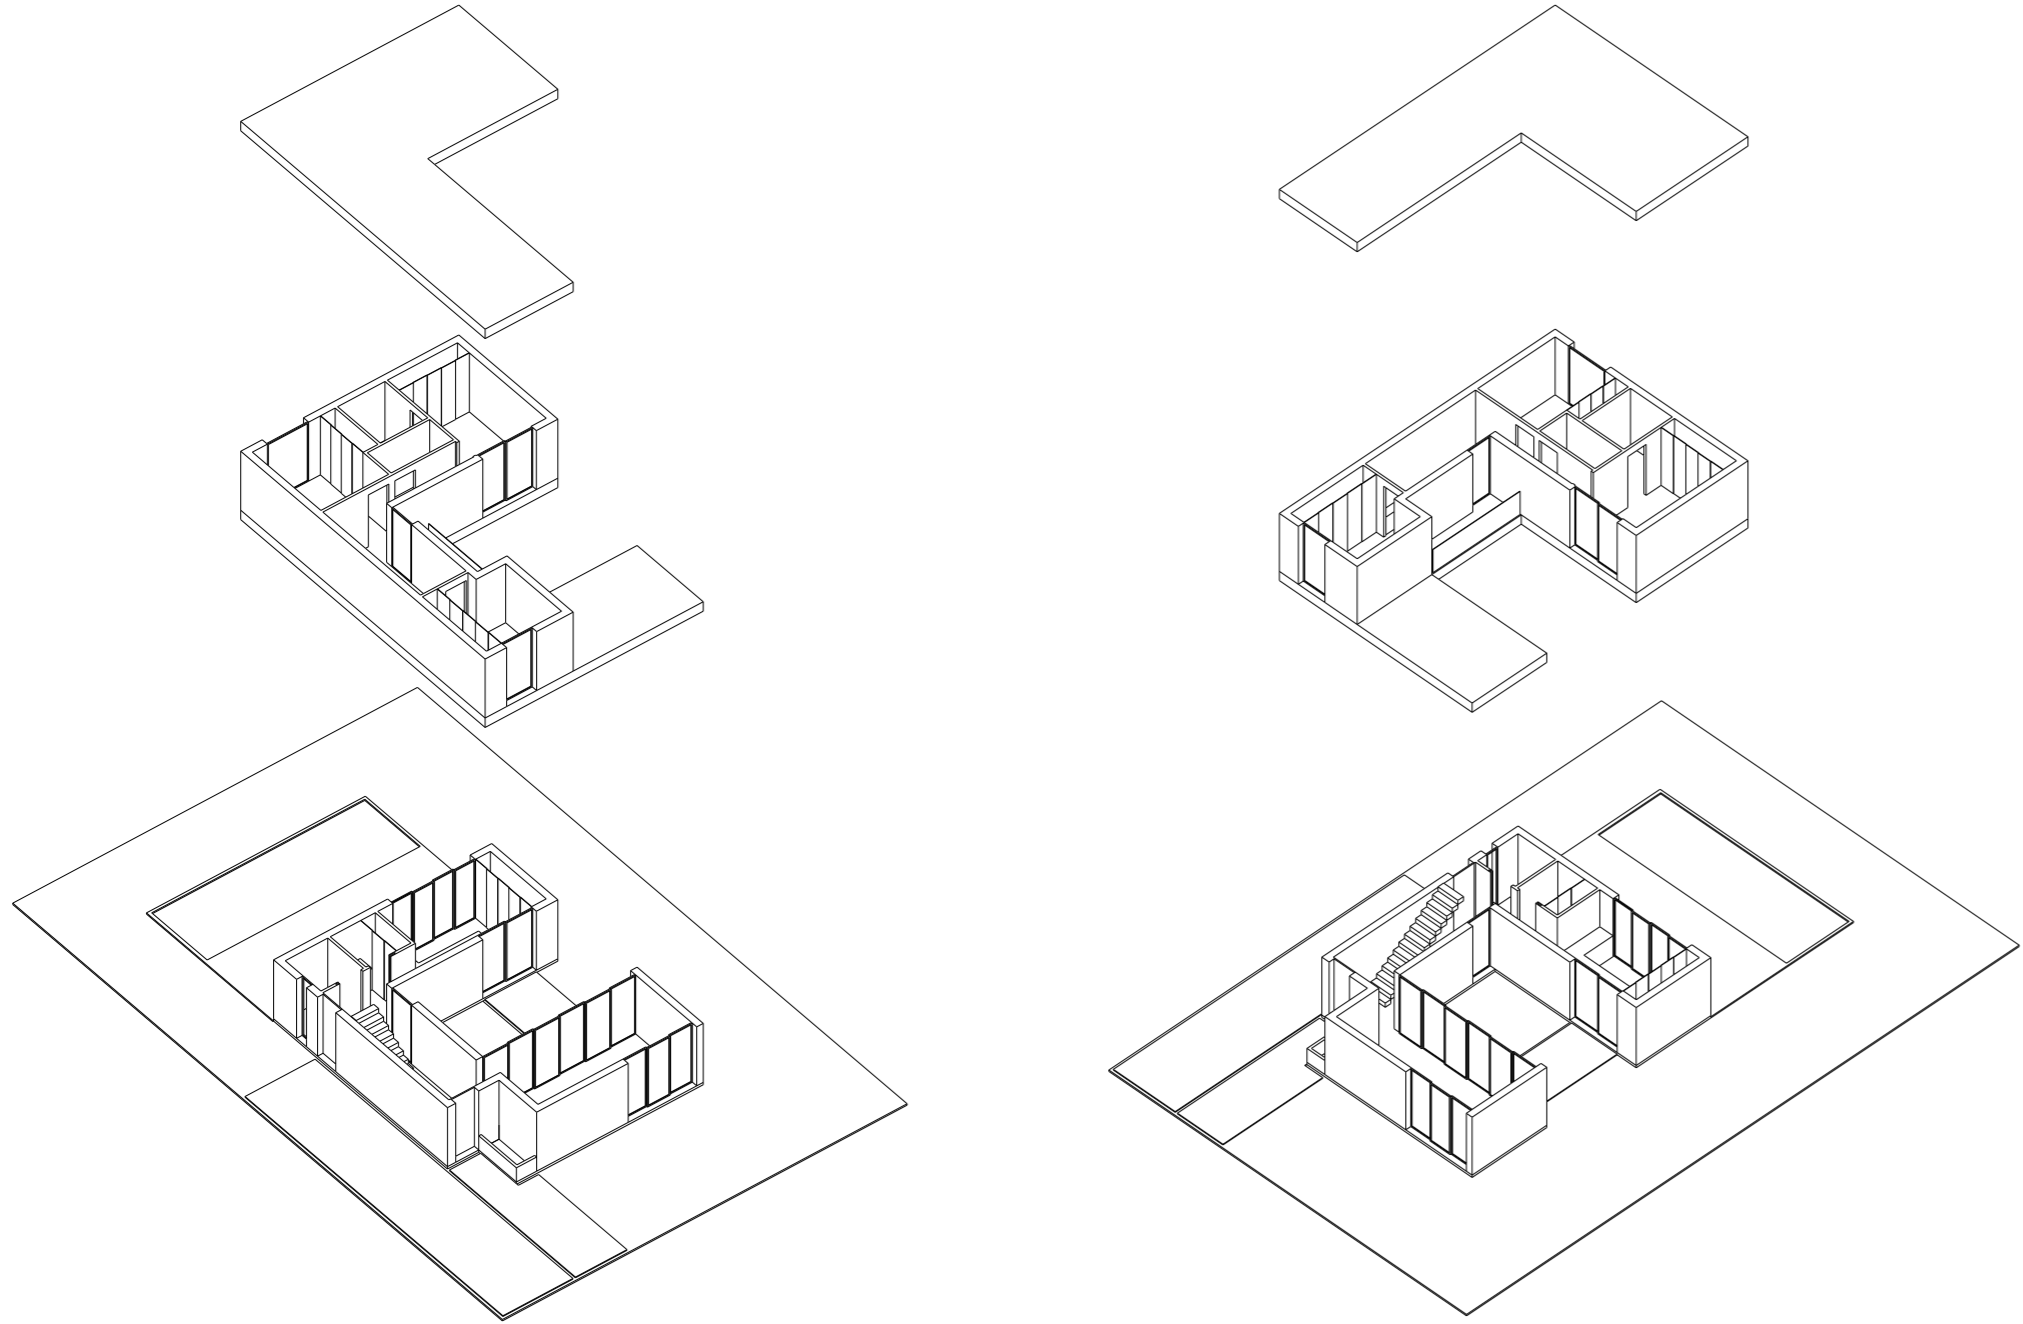

ESTUDIO
EN
BL NCO