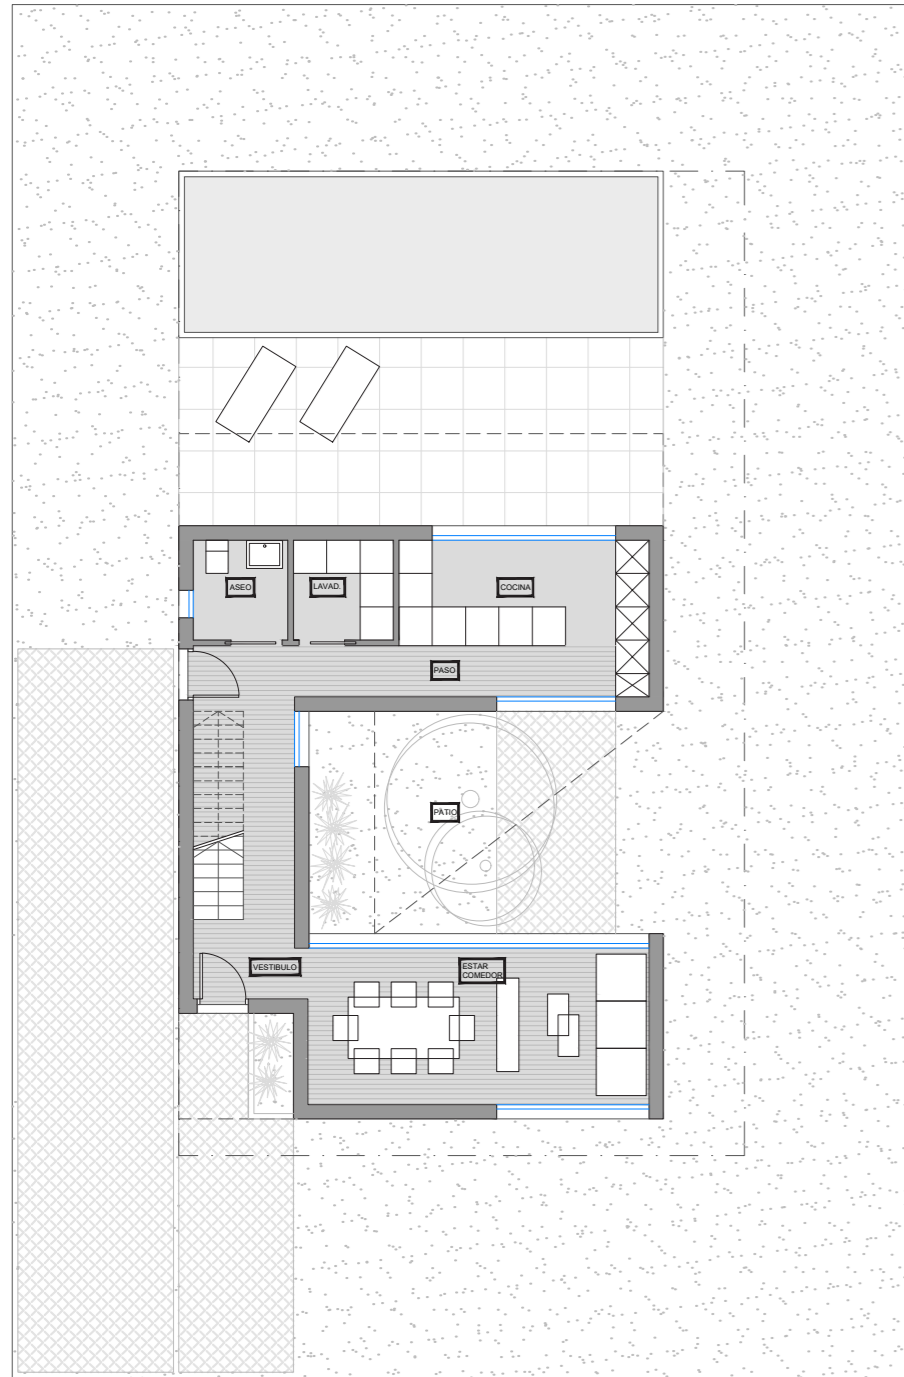

Semicubierto Planta baja 26.00m²

Planta Primera 50.00m² compuesto por un(1) dormitorio en suite con baño privado, un(1) dormitorio simple, un(1) baño completo.

Terraza Planta Primera 8.00m²

Total Cubierto Planta baja + Planta primera = **125.00 m²**

PANTA BAJA E 1/150

PLANTA PRIMERA E 1/150

VIVIENDA UNIFAMILIAR OPCIÓN 02

Planta Baja 64.00m² compuesto por vestíbulo, estar, comedor, cocina, aseo, lavadero y núcleo de escaleras.

Semicubierto Planta baja 23.50m²

Planta Primera 65.00m² compuesto por un(1) dormitorio en suite con baño privado, dos(2) dormitorios simples, un(1) baño completo.

Terraza Planta Primera 5.00m²

Total Cubierto Planta baja + Planta primera = **129.00 m²**

PANTA BAJA E 1/150

PLANTA PRIMERA E 1/150

ESTUDIO
EN
BL NCO

ESTUDIO
EN
BL NCO

VIVIENDA UNIFAMILIAR OPCIÓN 03

Planta Baja 75.00m² compuesto por vestíbulo, estar, comedor, cocina, un(1) dormitorio, un(1) baño, lavadero y nucleo de escaleras.