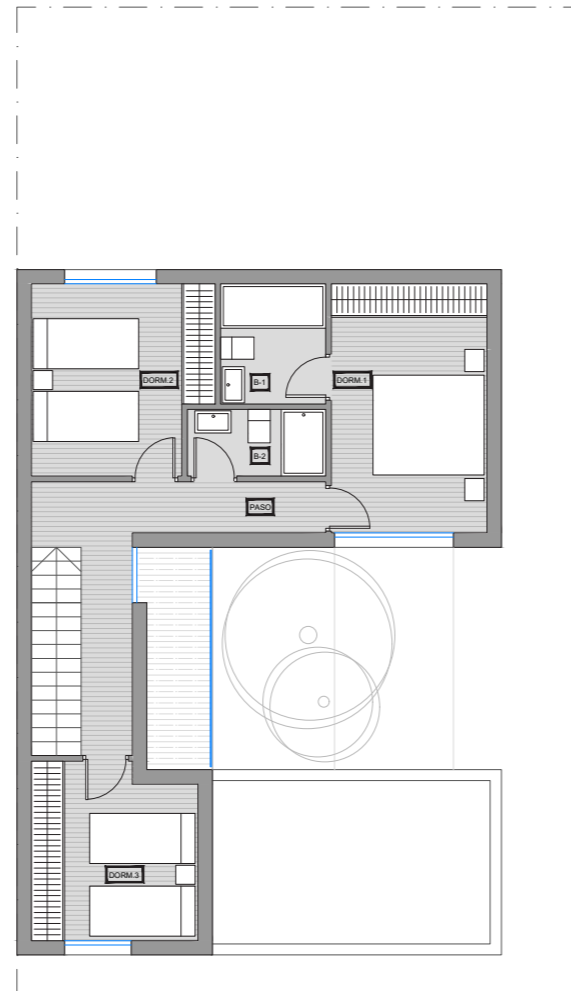

Semicubierto Planta baja 26.00m²

Planta Primera 50.00m² compuesto por un(1) dormitorio en suite con baño privado, un(1) dormitorio simple, un(1) baño completo.

Terraza Planta Primera 8.00m²

Total Cubierto Planta baja + Planta primera = **125.00 m²**

PANTA BAJA E 1/150

PLANTA PRIMERA E 1/150

VIVIENDA UNIFAMILIAR OPCIÓN 02

Planta Baja 64.00m² compuesto por vestíbulo, estar, comedor, cocina, aseo, lavadero y núcleo de escaleras.

Semicubierto Planta baja 23.50m²

Planta Primera 65.00m² compuesto por un(1) dormitorio en suite con baño privado, dos(2) dormitorios simples, un(1) baño completo.

Terraza Planta Primera 5.00m²

Total Cubierto Planta baja + Planta primera = **129.00 m²**

PANTA BAJA E 1/150

PLANTA PRIMERA E 1/150

ESTUDIO
EN
BL NCO

ESTUDIO
EN
BL NCO

VIVIENDA UNIFAMILIAR OPCIÓN 03

Planta Baja 75.00m² compuesto por vestíbulo, estar, comedor, cocina, un(1) dormitorio, un(1) baño, lavadero y nucleo de escaleras.